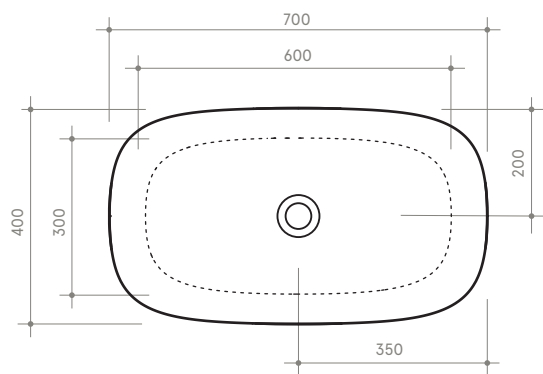

collezione
collection

SEED

70 x 40 h13

Lavabo

Sink

Dimensioni / dimensions

L 700 - P 400 - H 130

Senza troppo pieno / without overflow

Peso netto / net weight: Kg 14,00

Appoggio / sit on

NB le misure indicate possono subire una variazione dello 0,8 % circa, dovuta ad un'usura degli stampi o a piccole variazioni delle caratteristiche tecniche relative alle materie prime che compongono l'impasto.

NB Dimensions shown are subject to a variation of about 0,8 % ,due to wear of molds or because of small changes in the technical specification of the raw materials of the dough.