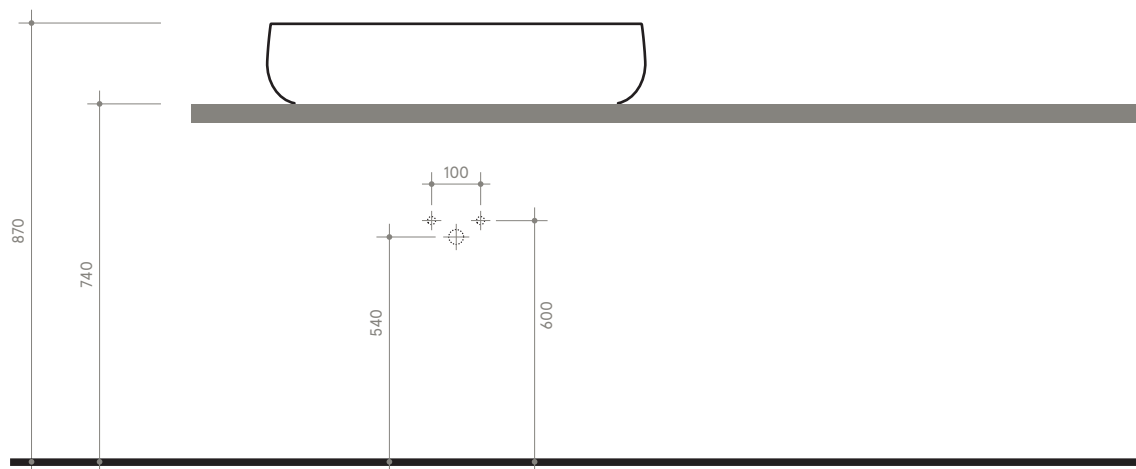

collezione
collection

SEED

70 x 40 h13

Lavabo

Sink

Dimensioni / dimensions

L 700 - P 400 - H 130

Senza troppo pieno / without overflow

Peso netto / net weight: Kg 14,00

Appoggio / sit on

NB le misure indicate possono subire una variazione dello 0,8 % circa, dovuta ad un'usura degli stampi o a piccole variazioni delle caratteristiche tecniche relative alle materie prime che compongono l'impasto.

NB Dimensions shown are subject to a variation of about 0,8 % ,due to wear of molds or because of small changes in the technical specification of the raw materials of the dough.