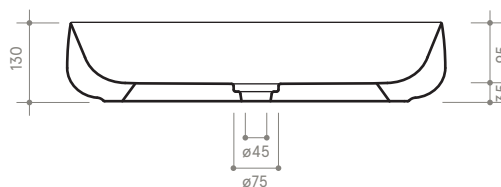

collezione
collection

SEED

70 x 40 h13

Lavabo

Sink

Dimensioni / dimensions

L 700 - P 400 - H 130

Senza troppo pieno / without overflow

Peso netto / net weight: Kg 14,00

Appoggio / sit on

NB le misure indicate possono subire una variazione dello 0,8 % circa, dovuta ad un'usura degli stampi o a piccole variazioni delle caratteristiche tecniche relative alle materie prime che compongono l'impasto.

NB Dimensions shown are subject to a variation of about 0,8 % ,due to wear of molds or because of small changes in the technical specification of the raw materials of the dough.