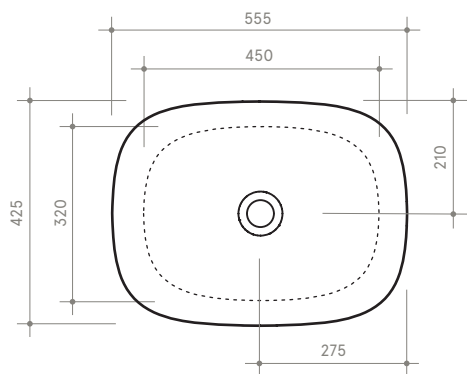

# SEED

55 x 42 h15

Lavabo

Sink

Dimensioni / dimensions

L 555 - P 425 - H 150

Senza troppo pieno / without overflow

Peso netto / net weight: Kg 13,50

Appoggio / sit on

**NB** le misure indicate possono subire una variazione dello 0,8 % circa, dovuta ad un'usura degli stampi o a piccole variazioni delle caratteristiche tecniche relative alle materie prime che compongono l'impasto.

**NB** Dimensions shown are subject to a variation of about 0,8 % ,due to wear of molds or because of small changes in the technical specification of the raw materials of the dough.