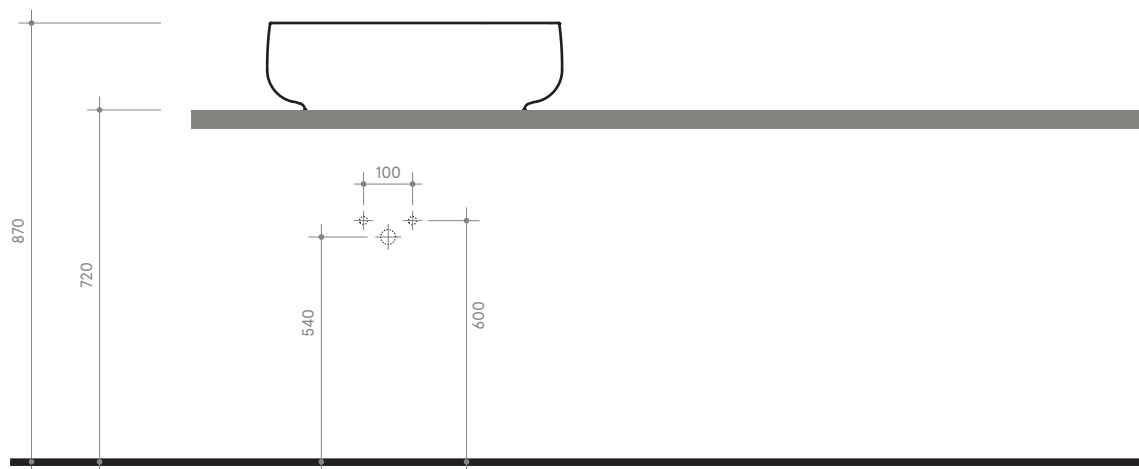

# SEED

55 x 42 h15

Lavabo

Sink

Dimensioni / dimensions

L 555 - P 425 - H 150

Senza troppo pieno / without overflow

Peso netto / net weight: Kg 13,50

Appoggio / sit on

**NB** le misure indicate possono subire una variazione dello 0,8 % circa, dovuta ad un'usura degli stampi o a piccole variazioni delle caratteristiche tecniche relative alle materie prime che compongono l'impasto.

**NB** Dimensions shown are subject to a variation of about 0,8 % ,due to wear of molds or because of small changes in the technical specification of the raw materials of the dough.