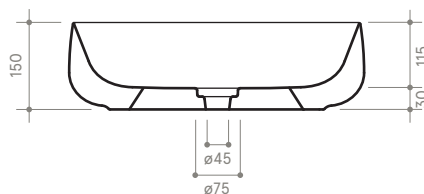

# SEED

55 x 42 h15

Lavabo

Sink

Dimensioni / dimensions

L 555 - P 425 - H 150

Senza troppo pieno / without overflow

Peso netto / net weight: Kg 13,50

Appoggio / sit on

**NB** le misure indicate possono subire una variazione dello 0,8 % circa, dovuta ad un'usura degli stampi o a piccole variazioni delle caratteristiche tecniche relative alle materie prime che compongono l'impasto.

**NB** Dimensions shown are subject to a variation of about 0,8 % ,due to wear of molds or because of small changes in the technical specification of the raw materials of the dough.