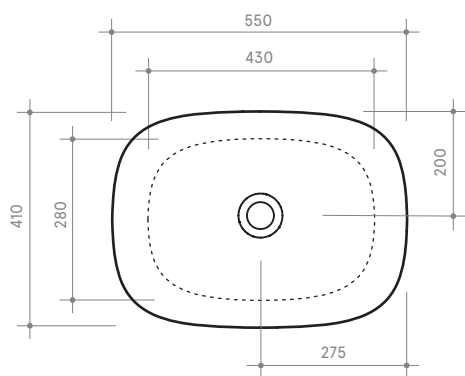

collezione
collection

SEED

55 x 40 h24

Lavabo

Sink

Dimensioni / dimensions

L 550 - P 410 - H 230

Senza troppo pieno / without overflow

Peso netto / net weight: Kg 16,20

Appoggio / sit on

NB le misure indicate possono subire una variazione dello 0,8 % circa, dovuta ad un'usura degli stampi o a piccole variazioni delle caratteristiche tecniche relative alle materie prime che compongono l'impasto.

NB Dimensions shown are subject to a variation of about 0,8 % ,due to wear of molds or because of small changes in the technical specification of the raw materials of the dough.