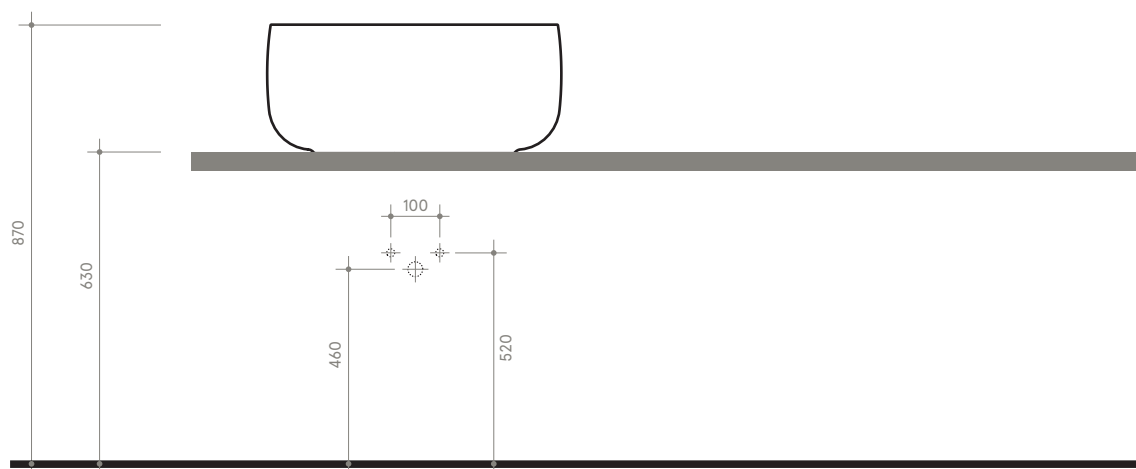

collezione
collection

SEED

55 x 40 h24

Lavabo

Sink

Dimensioni / dimensions

L 550 - P 410 - H 230

Senza troppo pieno / without overflow

Peso netto / net weight: Kg 16,20

Appoggio / sit on

NB le misure indicate possono subire una variazione dello 0,8 % circa, dovuta ad un'usura degli stampi o a piccole variazioni delle caratteristiche tecniche relative alle materie prime che compongono l'impasto.

NB Dimensions shown are subject to a variation of about 0,8 % ,due to wear of molds or because of small changes in the technical specification of the raw materials of the dough.