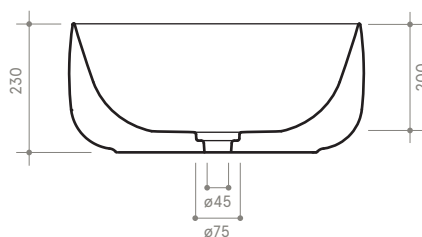

collezione
collection

SEED

55 x 40 h24

Lavabo

Sink

Dimensioni / dimensions

L 550 - P 410 - H 230

Senza troppo pieno / without overflow

Peso netto / net weight: Kg 16,20

Appoggio / sit on

NB le misure indicate possono subire una variazione dello 0,8 % circa, dovuta ad un'usura degli stampi o a piccole variazioni delle caratteristiche tecniche relative alle materie prime che compongono l'impasto.

NB Dimensions shown are subject to a variation of about 0,8 % ,due to wear of molds or because of small changes in the technical specification of the raw materials of the dough.