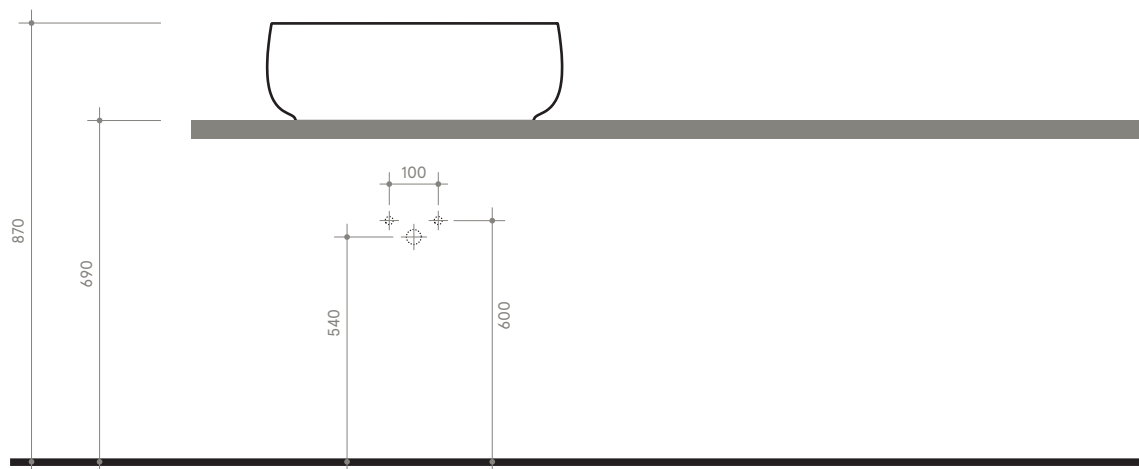

collezione
collection

SEED

55 x 30 h18

Lavabo

Sink

Dimensioni / dimensions

L 550 - P 305 - H 175

Senza troppo pieno / without overflow

Peso netto / net weight: Kg 9,90

Appoggio / sit on

NB le misure indicate possono subire una variazione dello 0,8 % circa, dovuta ad un'usura degli stampi o a piccole variazioni delle caratteristiche tecniche relative alle materie prime che compongono l'impasto.

NB Dimensions shown are subject to a variation of about 0,8 % ,due to wear of molds or because of small changes in the technical specification of the raw materials of the dough.