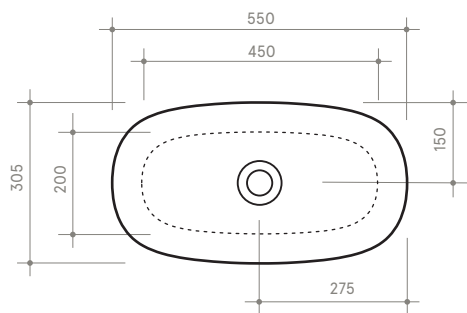

collezione
collection

SEED

55 x 30 h18

Lavabo

Sink

Dimensioni / dimensions

L 550 - P 305 - H 175

Senza troppo pieno / without overflow

Peso netto / net weight: Kg 9,90

Appoggio / sit on

NB le misure indicate possono subire una variazione dello 0,8 % circa, dovuta ad un'usura degli stampi o a piccole variazioni delle caratteristiche tecniche relative alle materie prime che compongono l'impasto.

NB Dimensions shown are subject to a variation of about 0,8 % ,due to wear of molds or because of small changes in the technical specification of the raw materials of the dough.