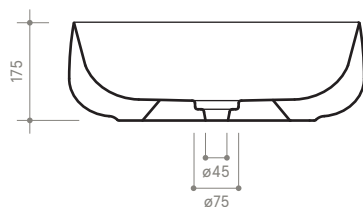

collezione
collection

SEED

55 x 30 h18

Lavabo

Sink

Dimensioni / dimensions

L 550 - P 305 - H 175

Senza troppo pieno / without overflow

Peso netto / net weight: Kg 9,90

Appoggio / sit on

NB le misure indicate possono subire una variazione dello 0,8 % circa, dovuta ad un'usura degli stampi o a piccole variazioni delle caratteristiche tecniche relative alle materie prime che compongono l'impasto.

NB Dimensions shown are subject to a variation of about 0,8 % ,due to wear of molds or because of small changes in the technical specification of the raw materials of the dough.