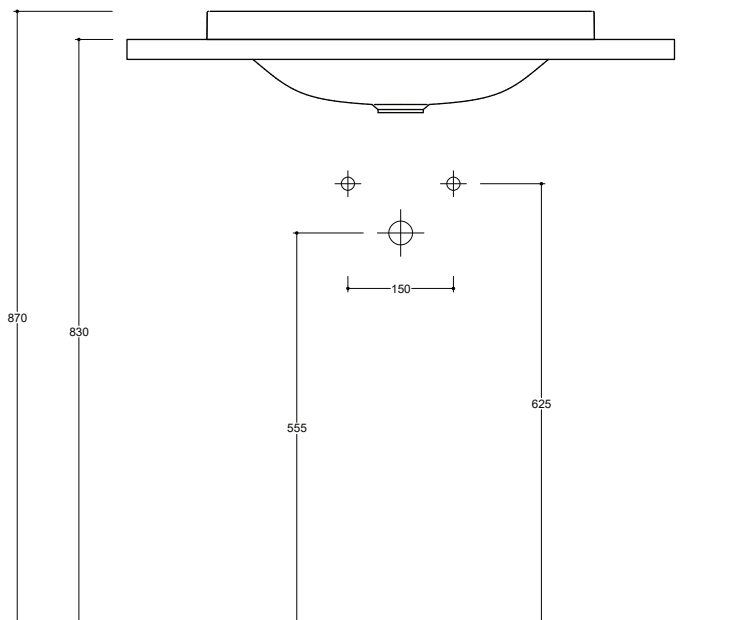

Installazione Installation		Incasso Fitted	Dimensioni Dimensions		55 x 34 x 14h cm
Troppo pieno Overflow		Senza troppo pieno Without overflow	Peso Weight		9,90 kg
Piletta Drain		Scarico libero ø 7,2 cm Freeflow ø 7,2 cm	Capienza vasca Tank capacity		11,00 Lt
Smaltatura Enamelled		4 Lati 4 Sides	Smaltatura Enamelled		Lato inferiore Bottom

CE EN 14688 - CL00

Sezione A-A
Section A-A

Vista superiore
Top view

Vista posteriore
Back view

■ Dima di taglio

NB le misure indicate possono subire una variazione dello 0,8 % circa, dovuta ad un'usura degli stampi o a piccole variazioni delle caratteristiche tecniche relative alle materie prime che compongono l'impasto.
NB Dimensions shown are subject to a variation of about 0,8 % ,due to wear of molds or because of small changes in the technical specification of the raw materials of the dough.
© Copyright Valdama Srl - è vietata la copia, la pubblicazione e la riproduzione anche parziale non autorizzata. Copying, publication and even partial unauthorized reproduction is prohibited.