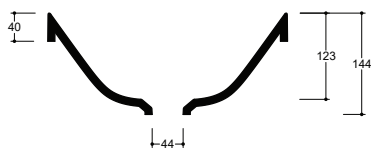

Installazione Installation		Incasso Fitted	Dimensioni Dimensions		55 x 34 x 14h cm
Troppo pieno Overflow		Senza troppo pieno Without overflow	Peso Weight		9,90 kg
Piletta Drain		Scarico libero ø 7,2 cm Freeflow ø 7,2 cm	Capienza vasca Tank capacity		11,00 Lt
Smaltatura Enamelled		4 Lati 4 Sides	Smaltatura Enamelled		Lato inferiore Bottom

CE EN 14688 - CL00

Sezione A-A
Section A-A

Vista superiore
Top view

Vista posteriore
Back view

■ Dima di taglio

NB le misure indicate possono subire una variazione dello 0,8 % circa, dovuta ad un'usura degli stampi o a piccole variazioni delle caratteristiche tecniche relative alle materie prime che compongono l'impasto.
NB Dimensions shown are subject to a variation of about 0,8 % ,due to wear of molds or because of small changes in the technical specification of the raw materials of the dough.
© Copyright Valdama Srl - è vietata la copia, la pubblicazione e la riproduzione anche parziale non autorizzata. Copying, publication and even partial unauthorized reproduction is prohibited.