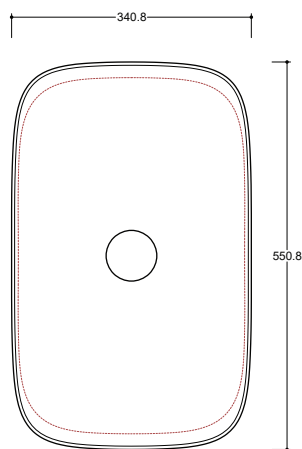

COLORI OPACHI/MATT COLORS

COLORI LUCIDI/GLOSSY COLORS

Lavabo in ceramica da incasso senza troppo pieno e lato inferiore smaltato. Piletta esclusa.

Fitted ceramic washbasin without overflow and enamelled bottom. Drain not included.

Installazione Installation		Incasso Fitted	Dimensioni Dimensions		55 x 34 x 14h cm
Troppo pieno Overflow		Senza troppo pieno Without overflow	Peso Weight		9,90 kg
Piletta Drain		Scarico libero ø 7,2 cm Freeflow ø 7,2 cm	Capienza vasca Tank capacity		11,00 Lt
Smaltatura Enamelled		4 Lati 4 Sides	Smaltatura Enamelled		Lato inferiore Bottom

CE EN 14688 - CL00

Sezione A-A
Section A-A

Vista superiore
Top view

Vista posteriore
Back view

■ Dima di taglio

NB le misure indicate possono subire una variazione dello 0,8 % circa, dovuta ad un'usura degli stampi o a piccole variazioni delle caratteristiche tecniche relative alle materie prime che compongono l'impasto.
NB Dimensions shown are subject to a variation of about 0,8 % ,due to wear of molds or because of small changes in the technical specification of the raw materials of the dough.
© Copyright Valdama Srl - è vietata la copia, la pubblicazione e la riproduzione anche parziale non autorizzata. Copying, publication and even partial unauthorized reproduction is prohibited.