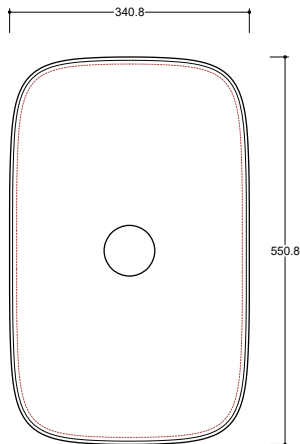

**COLORI OPACHI/MATT COLORS**

**COLORI LUCIDI/GLOSSY COLORS**

Lavabo in ceramica sottopiano senza troppo pieno e lato inferiore smaltato. Piletta esclusa.

*Undercounter ceramic washbasin without overflow and enamelled bottom. Drain not included.*

Installazione <i>Installation</i>		Sottopiano <i>Undercounter</i>	Dimensioni <i>Dimensions</i>		55 x 34 x 14h cm
Troppopieno <i>Overflow</i>		Senza troppopieno <i>Without overflow</i>	Peso <i>Weight</i>		9,90 kg
Piletta <i>Drain</i>		Scarico libero ø 7,2 cm <i>Freeflow ø 7,2 cm</i>	Capienza vasca <i>Tank capacity</i>		11,00 Lt
Smaltatura <i>Enamelled</i>		4 Lati <i>4 Sides</i>	Fissaggi <i>Hardware</i>		Inclusi <i>Included</i>
Smaltatura <i>Enamelled</i>		Lato inferiore <i>Bottom</i>			

CE EN 14688 - CL00

Sezione A-A  
*Section A-A*

Vista superiore  
*Top view*

Vista posteriore  
*Back view*

■ Dima di taglio

**NB** le misure indicate possono subire una variazione dello 0,8 % circa, dovuta ad un'usura degli stampi o a piccole variazioni delle caratteristiche tecniche relative alle materie prime che compongono l'impasto.  
**NB** *Dimensions shown are subject to a variation of about 0,8 %, due to wear of molds or because of small changes in the technical specification of the raw materials of the dough.*  
© Copyright Valdama Srl - è vietata la copia, la pubblicazione e la riproduzione anche parziale non autorizzata. Copying, publication and even partial unauthorized reproduction is prohibited.