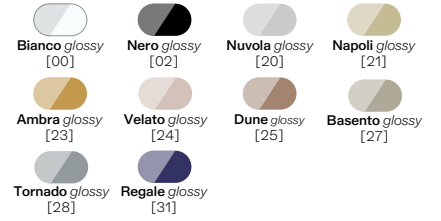

**COLORI OPACHI/MATT COLORS**

**COLORI LUCIDI/GLOSSY COLORS**

Lavabo in ceramica sottopiano senza troppo pieno e lato inferiore smaltato. Piletta esclusa.

*Undercounter ceramic washbasin without overflow and enamelled bottom. Drain not included.*