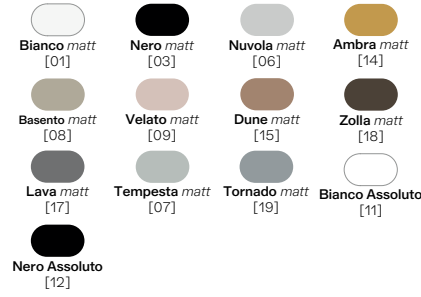

**COLORI OPACHI/MATT COLORS**

**COLORI LUCIDI/GLOSSY COLORS**

Lavabo in ceramica sottopiano senza troppo pieno e lato inferiore smaltato. Piletta esclusa.

*Undercounter ceramic washbasin without overflow and enamelled bottom. Drain not included.*