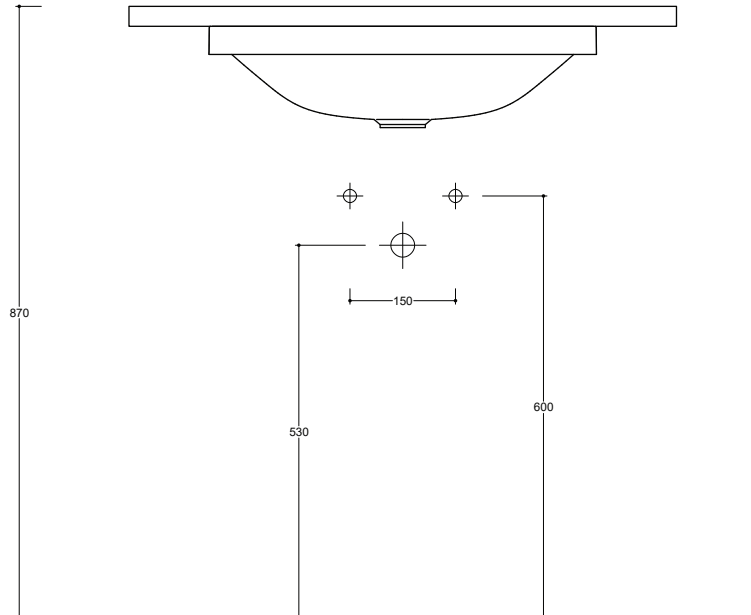

Installazione <i>Installation</i>		Sottopiano <i>Undercounter</i>	Dimensioni <i>Dimensions</i>		55 x 34 x 14h cm
Troppopieno <i>Overflow</i>		Senza troppopieno <i>Without overflow</i>	Peso <i>Weight</i>		9,90 kg
Piletta <i>Drain</i>		Scarico libero ø 7,2 cm <i>Freeflow ø 7,2 cm</i>	Capienza vasca <i>Tank capacity</i>		11,00 Lt
Smaltatura <i>Enamelled</i>		4 Lati <i>4 Sides</i>	Fissaggi <i>Hardware</i>		Inclusi <i>Included</i>
Smaltatura <i>Enamelled</i>		Lato inferiore <i>Bottom</i>			

CE EN 14688 - CL00

Sezione A-A  
*Section A-A*

Vista superiore  
*Top view*

Vista posteriore  
*Back view*

■ Dima di taglio

**NB** le misure indicate possono subire una variazione dello 0,8 % circa, dovuta ad un'usura degli stampi o a piccole variazioni delle caratteristiche tecniche relative alle materie prime che compongono l'impasto.  
**NB** *Dimensions shown are subject to a variation of about 0,8 %, due to wear of molds or because of small changes in the technical specification of the raw materials of the dough.*  
© Copyright Valdama Srl - è vietata la copia, la pubblicazione e la riproduzione anche parziale non autorizzata. Copying, publication and even partial unauthorized reproduction is prohibited.