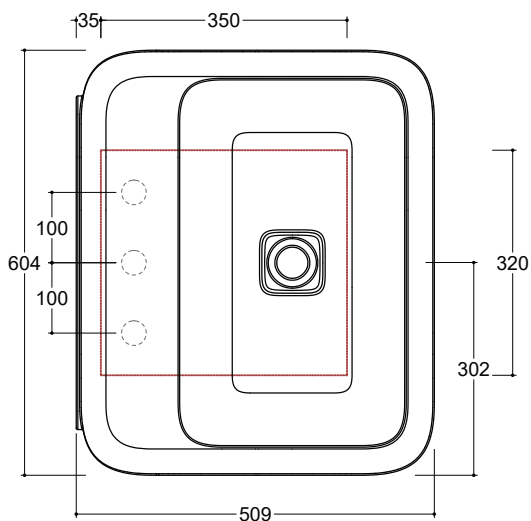

Lavabo in ceramica da appoggio e sospeso con troppo pieno nascosto. Piletta esclusa.

Countertop and wall-hung ceramic washbasin with hidden overflow. Drain not included.

Installazione <i>Installation</i>		Appoggio <i>Countertop</i>	Dimensioni <i>Dimensions</i>		60 x 50 x 14h cm
		Sospeso fori pretracciati <i>Wall-hung pre-marked holes</i>	Peso <i>Weight</i>		18,20 kg
Troppo pieno <i>Overflow</i>		Troppo pieno nascosto <i>With hidden overflow</i>	Capienza vasca <i>Tank capacity</i>		8,00 Lt
Piletta <i>Drain</i>		Up & Down \varnothing 8 cm	Fissaggi <i>Hardware</i>		Inclusi <i>Included</i>

CE EN 14688 - CL00

Sezione A-A
Section A-A

Vista superiore
Top view

Vista posteriore
Back view

■ Dima di taglio

NB le misure indicate possono subire una variazione dello 0,8 % circa, dovuta ad un'usura degli stampi o a piccole variazioni delle caratteristiche tecniche relative alle materie prime che compongono l'impasto.
NB Dimensions shown are subject to a variation of about 0,8 % due to wear of molds or because of small changes in the technical specification of the raw materials of the dough.
© Copyright Valdama Srl - è vietata la copia, la pubblicazione e la riproduzione anche parziale non autorizzata. Copying, publication and even partial unauthorized reproduction is prohibited.