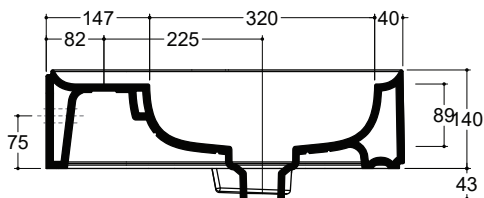

Lavabo in ceramica da appoggio e sospeso con troppo pieno nascosto. Piletta esclusa.

Countertop and wall-hung ceramic washbasin with hidden overflow. Drain not included.

Installazione <i>Installation</i>		Appoggio <i>Countertop</i>	Dimensioni <i>Dimensions</i>		60 x 50 x 14h cm
		Sospeso fori pretracciati <i>Wall-hung pre-marked holes</i>	Peso <i>Weight</i>		18,20 kg
Troppo pieno <i>Overflow</i>		Troppo pieno nascosto <i>With hidden overflow</i>	Capienza vasca <i>Tank capacity</i>		8,00 Lt
Piletta <i>Drain</i>		Up & Down \varnothing 8 cm	Fissaggi <i>Hardware</i>		Inclusi <i>Included</i>

CE EN 14688 - CL00

Sezione A-A
Section A-A

Vista superiore
Top view

Vista posteriore
Back view

■ Dima di taglio

NB le misure indicate possono subire una variazione dello 0,8 % circa, dovuta ad un'usura degli stampi o a piccole variazioni delle caratteristiche tecniche relative alle materie prime che compongono l'impasto.
NB Dimensions shown are subject to a variation of about 0,8 % due to wear of molds or because of small changes in the technical specification of the raw materials of the dough.
© Copyright Valdama Srl - è vietata la copia, la pubblicazione e la riproduzione anche parziale non autorizzata. Copying, publication and even partial unauthorized reproduction is prohibited.