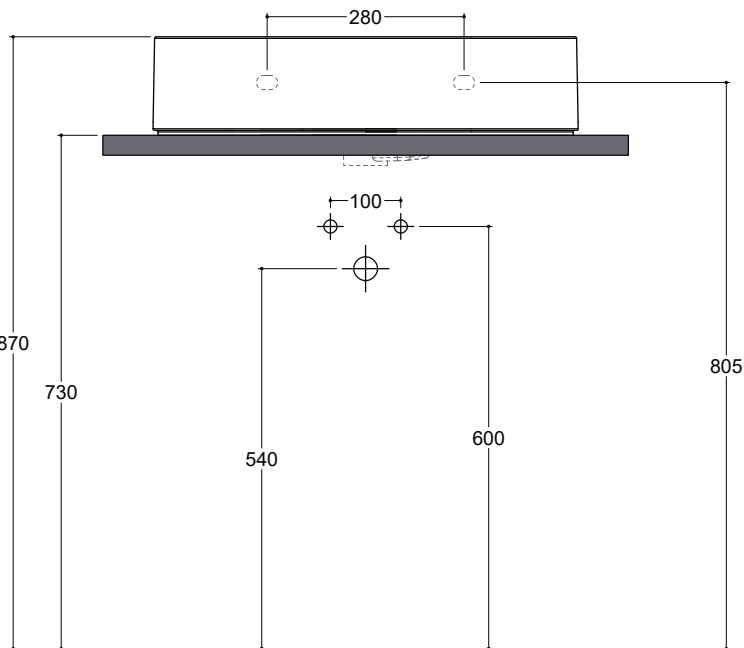

Lavabo in ceramica da appoggio e sospeso con troppo pieno nascosto. Piletta esclusa.

Countertop and wall-hung ceramic washbasin with hidden overflow. Drain not included.

Installazione <i>Installation</i>		Appoggio <i>Countertop</i>	Dimensioni <i>Dimensions</i>		60 x 50 x 14h cm
		Sospeso fori pretracciati <i>Wall-hung pre-marked holes</i>	Peso <i>Weight</i>		18,20 kg
Troppo pieno <i>Overflow</i>		Troppo pieno nascosto <i>With hidden overflow</i>	Capienza vasca <i>Tank capacity</i>		8,00 Lt
Piletta <i>Drain</i>		Up & Down \varnothing 8 cm	Fissaggi <i>Hardware</i>		Inclusi <i>Included</i>

CE EN 14688 - CL00

Sezione A-A
Section A-A

Vista superiore
Top view

Vista posteriore
Back view

■ Dima di taglio

NB le misure indicate possono subire una variazione dello 0,8 % circa, dovuta ad un'usura degli stampi o a piccole variazioni delle caratteristiche tecniche relative alle materie prime che compongono l'impasto.
NB Dimensions shown are subject to a variation of about 0,8 % due to wear of molds or because of small changes in the technical specification of the raw materials of the dough.
© Copyright Valdama Srl - è vietata la copia, la pubblicazione e la riproduzione anche parziale non autorizzata. Copying, publication and even partial unauthorized reproduction is prohibited.