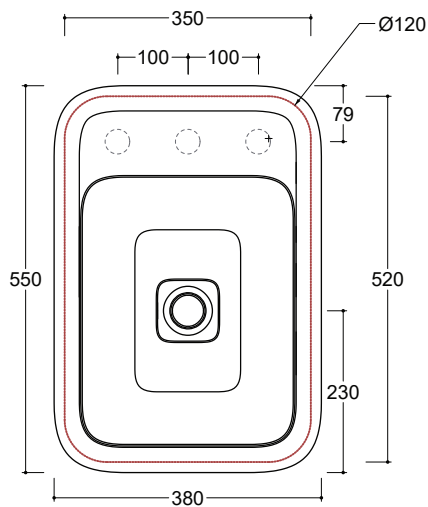

Lavabo in ceramica da incasso senza troppopieno e lato inferiore smaltato. Piletta esclusa.

Fitted ceramic washbasin without overflow and enamelled bottom. Drain not included.

Installazione Installation		Incasso Fitted	Dimensioni Dimensions		55 x 38 x 4h cm
Troppopieno Overflow		Senza troppopieno Without overflow	Peso Weight		9,80 kg
Piletta Drain		Scarico libero 8 cm Freeflow 8cm	Capienza vasca Tank capacity		10,50 Lt
Smaltatura Enamelled		4 Lati 4 Sides	Smaltatura Enamelled		Lato inferiore Bottom

CE EN 14688 - CL00

Sezione A-A  
Section A-A

Vista superiore  
Top view

Vista posteriore  
Back view

■ Dima di taglio

NB le misure indicate possono subire una variazione dello 0,8 % circa, dovuta ad un'usura degli stampi o a piccole variazioni delle caratteristiche tecniche relative alle materie prime che compongono l'impasto.  
NB Dimensions shown are subject to a variation of about 0,8 % due to wear of molds or because of small changes in the technical specification of the raw materials of the dough.  
© Copyright Valdama Srl - è vietata la copia, la pubblicazione e la riproduzione anche parziale non autorizzata. Copying, publication and even partial unauthorized reproduction is prohibited.