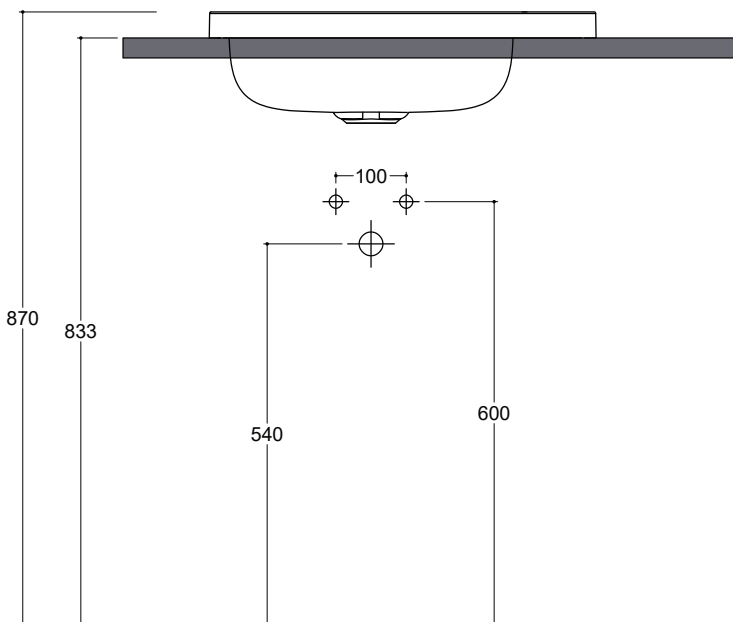

Lavabo in ceramica da incasso senza troppopieno e lato inferiore smaltato. Piletta esclusa.

Fitted ceramic washbasin without overflow and enamelled bottom. Drain not included.

Installazione Installation		Incasso Fitted	Dimensioni Dimensions		55 x 38 x 4h cm
Troppopieno Overflow		Senza troppopieno Without overflow	Peso Weight		9,80 kg
Piletta Drain		Scarico libero 8 cm Freeflow 8cm	Capienza vasca Tank capacity		10,50 Lt
Smaltatura Enamelled		4 Lati 4 Sides	Smaltatura Enamelled		Lato inferiore Bottom

CE EN 14688 - CL00

Sezione A-A  
Section A-A

Vista superiore  
Top view

Vista posteriore  
Back view

■ Dima di taglio

NB le misure indicate possono subire una variazione dello 0,8 % circa, dovuta ad un'usura degli stampi o a piccole variazioni delle caratteristiche tecniche relative alle materie prime che compongono l'impasto.  
NB Dimensions shown are subject to a variation of about 0,8 % due to wear of molds or because of small changes in the technical specification of the raw materials of the dough.  
© Copyright Valdama Srl - è vietata la copia, la pubblicazione e la riproduzione anche parziale non autorizzata. Copying, publication and even partial unauthorized reproduction is prohibited.