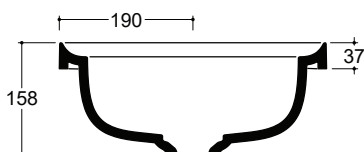

Lavabo in ceramica da incasso senza troppopieno e lato inferiore smaltato. Piletta esclusa.

Fitted ceramic washbasin without overflow and enamelled bottom. Drain not included.

Installazione Installation		Incasso Fitted	Dimensioni Dimensions		55 x 38 x 4h cm
Troppopieno Overflow		Senza troppopieno Without overflow	Peso Weight		9,80 kg
Piletta Drain		Scarico libero 8 cm Freeflow 8cm	Capienza vasca Tank capacity		10,50 Lt
Smaltatura Enamelled		4 Lati 4 Sides	Smaltatura Enamelled		Lato inferiore Bottom

CE EN 14688 - CL00

Sezione A-A  
Section A-A

Vista superiore  
Top view

Vista posteriore  
Back view

■ Dima di taglio

NB le misure indicate possono subire una variazione dello 0,8 % circa, dovuta ad un'usura degli stampi o a piccole variazioni delle caratteristiche tecniche relative alle materie prime che compongono l'impasto.  
NB Dimensions shown are subject to a variation of about 0,8 % due to wear of molds or because of small changes in the technical specification of the raw materials of the dough.  
© Copyright Valdama Srl - è vietata la copia, la pubblicazione e la riproduzione anche parziale non autorizzata. Copying, publication and even partial unauthorized reproduction is prohibited.