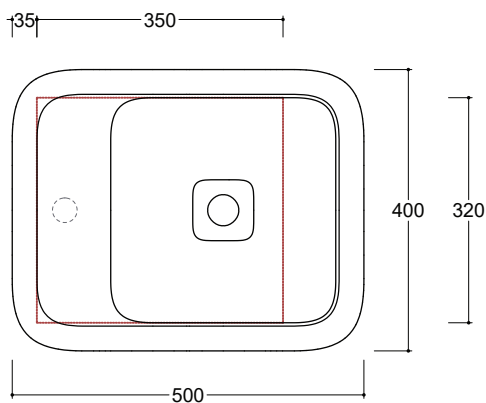

Lavabo in ceramica da appoggio e sospeso con troppopieno nascosto, quattro lati smaltati. Piletta esclusa.

Countertop and wall-hung ceramic washbasin with hidden overflow, four enamelled sides. Drain not included.

COLORI OPACHI/MATT COLORS

COLORI LUCIDI/GLASSY COLORS

Installazione Installation		Appoggio Countertop	Dimensioni Dimensions		50 x 40 x 14h cm
		Sospeso fori pretracciati Wall-hung pre-marked holes	Peso Weight		14,00 kg
Troppopieno Overflow		Troppopieno nascosto With hidden overflow	Capienza vasca Tank capacity		4,50 Lt
Piletta Drain		Up & Down \varnothing 8 cm	Fissaggi Hardware		Inclusi Included
Smaltatura Enamelled		4 Lati 4 Sides			

CE EN 14688 - CL00

Sezione A-A
Section A-A

Vista superiore
Top view

Vista posteriore
Back view

■ Dima di taglio

NB le misure indicate possono subire una variazione dello 0,8 % circa, dovuta ad un'usura degli stampi o a piccole variazioni delle caratteristiche tecniche relative alle materie prime che compongono l'impasto.
NB Dimensions shown are subject to a variation of about 0,8 % due to wear of molds or because of small changes in the technical specification of the raw materials of the dough.
© Copyright Valdama Srl - è vietata la copia, la pubblicazione e la riproduzione anche parziale non autorizzata. Copying, publication and even partial unauthorized reproduction is prohibited.