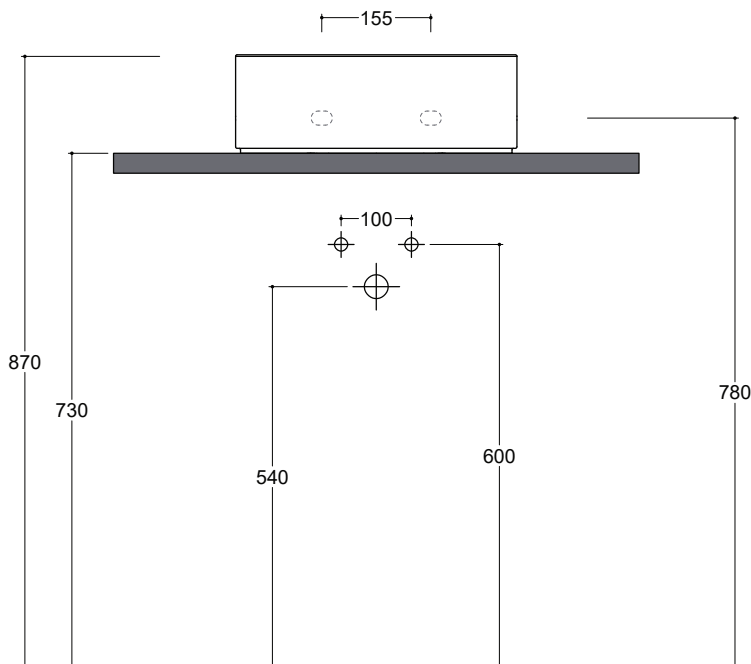

Lavabo in ceramica da appoggio e sospeso con troppopieno nascosto, quattro lati smaltati. Piletta esclusa.

Countertop and wall-hung ceramic washbasin with hidden overflow, four enamelled sides. Drain not included.

COLORI OPACHI/MATT COLORS

COLORI LUCIDI/GLASSY COLORS

Installazione Installation		Appoggio Countertop	Dimensioni Dimensions		50 x 40 x 14h cm
		Sospeso fori pretracciati Wall-hung pre-marked holes	Peso Weight		14,00 kg
Troppopieno Overflow		Troppopieno nascosto With hidden overflow	Capienza vasca Tank capacity		4,50 Lt
Piletta Drain		Up & Down \varnothing 8 cm	Fissaggi Hardware		Inclusi Included
Smaltatura Enamelled		4 Lati 4 Sides			

CE EN 14688 - CL00

Sezione A-A
Section A-A

Vista superiore
Top view

Vista posteriore
Back view

■ Dima di taglio

NB le misure indicate possono subire una variazione dello 0,8 % circa, dovuta ad un'usura degli stampi o a piccole variazioni delle caratteristiche tecniche relative alle materie prime che compongono l'impasto.
NB Dimensions shown are subject to a variation of about 0,8 % due to wear of molds or because of small changes in the technical specification of the raw materials of the dough.
© Copyright Valdama Srl - è vietata la copia, la pubblicazione e la riproduzione anche parziale non autorizzata. Copying, publication and even partial unauthorized reproduction is prohibited.