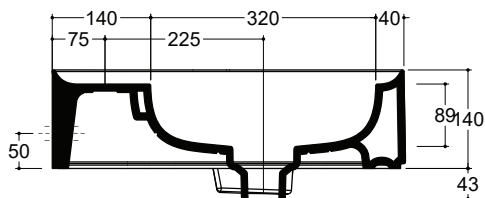

COLORI OPACHI/MATT COLORS

COLORI LUCIDI/GLASSY COLORS

Installazione Installation		Appoggio Countertop	Dimensioni Dimensions		50 x 40 x 14h cm
		Sospeso fori pretracciati Wall-hung pre-marked holes	Peso Weight		14,00 kg
Troppopieno Overflow		Troppopieno nascosto With hidden overflow	Capienza vasca Tank capacity		4,50 Lt
Piletta Drain		Up & Down \varnothing 8 cm	Fissaggi Hardware		Inclusi Included
Smaltatura Enamelled		4 Lati 4 Sides			

CE EN 14688 - CL00

Sezione A-A
Section A-A

Vista superiore
Top view

Vista posteriore
Back view

■ Dima di taglio

NB le misure indicate possono subire una variazione dello 0,8 % circa, dovuta ad un'usura degli stampi o a piccole variazioni delle caratteristiche tecniche relative alle materie prime che compongono l'impasto.
NB Dimensions shown are subject to a variation of about 0,8 % due to wear of molds or because of small changes in the technical specification of the raw materials of the dough.
© Copyright Valdama Srl - è vietata la copia, la pubblicazione e la riproduzione anche parziale non autorizzata. Copying, publication and even partial unauthorized reproduction is prohibited.