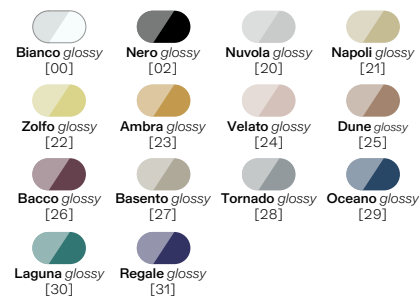

COLORI OPACHI/MATT COLORS

COLORI LUCIDI/GLASSY COLORS

Lavabo in ceramica da appoggio senza troppo pieno.  
Piletta esclusa.

Countertop ceramic washbasin without overflow.  
Drain not included.

Installazione Installation		Appoggio Countertop	Dimensioni Dimensions		43 x 38 x 15h cm
Troppo pieno Overflow		Senza troppo pieno Without overflow	Peso Weight		9,70 kg
Piletta Drain		Scarico libero ø 7,2 cm Freeflow ø 7,2 cm	Capienza vasca Tank capacity		11,00 Lt
Smaltatura Enamelled		4 Lati 4 Sides			