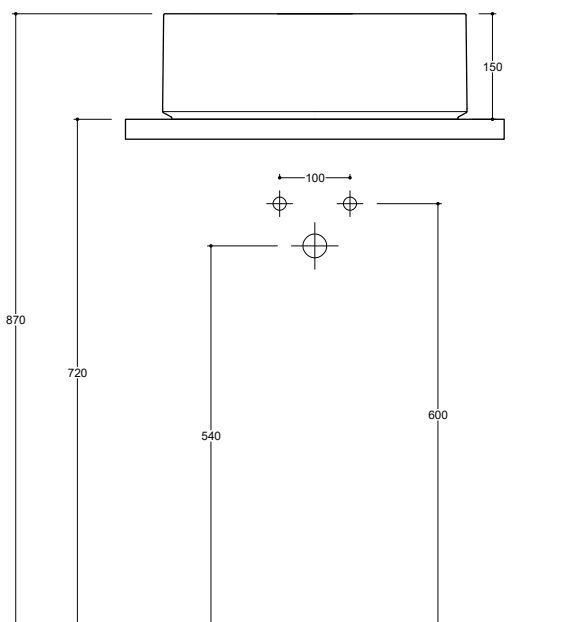

COLORI OPACHI/MATT COLORS

COLORI LUCIDI/GLASSY COLORS

Lavabo in ceramica da appoggio senza troppo pieno.  
Piletta esclusa.

Countertop ceramic washbasin without overflow.  
Drain not included.

Installazione Installation		Appoggio Countertop	Dimensioni Dimensions		43 x 38 x 15h cm
Troppo pieno Overflow		Senza troppo pieno Without overflow	Peso Weight		9,70 kg
Piletta Drain		Scarico libero ø 7,2 cm Freeflow ø 7,2 cm	Capienza vasca Tank capacity		11,00 Lt
Smaltatura Enamelled		4 Lati 4 Sides			

CE EN 14688 - CL00

Sezione A-A  
Section A-A

Vista superiore  
Top view

Vista posteriore  
Back view

■ Dima di taglio

NB le misure indicate possono subire una variazione dello 0,8 % circa, dovuta ad un'usura degli stampi o a piccole variazioni delle caratteristiche tecniche relative alle materie prime che compongono l'impasto.  
NB Dimensions shown are subject to a variation of about 0,8 % ,due to wear of molds or because of small changes in the technical specification of the raw materials of the dough.  
© Copyright Valdama Srl - è vietata la copia, la pubblicazione e la riproduzione anche parziale non autorizzata. Copying, publication and even partial unauthorized reproduction is prohibited.