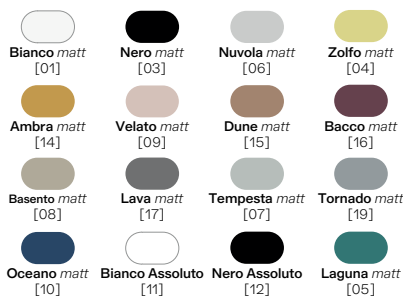

COLORI OPACHI/MATT COLORS

COLORI LUCIDI/GLASSY COLORS

Lavabo in ceramica da appoggio senza troppo pieno.  
Piletta esclusa.

Countertop ceramic washbasin without overflow.  
Drain not included.

Installazione Installation		Appoggio Countertop	Dimensioni Dimensions		43 x 38 x 15h cm
Troppo pieno Overflow		Senza troppo pieno Without overflow	Peso Weight		9,70 kg
Piletta Drain		Scarico libero ø 7,2 cm Freeflow ø 7,2 cm	Capienza vasca Tank capacity		11,00 Lt
Smaltatura Enamelled		4 Lati 4 Sides			