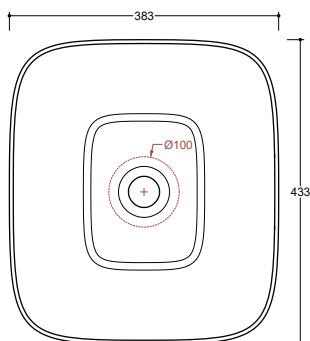

COLORI OPACHI/MATT COLORS

COLORI LUCIDI/GLASSY COLORS

Lavabo in ceramica da appoggio senza troppo pieno.  
Piletta esclusa.

Countertop ceramic washbasin without overflow.  
Drain not included.

Installazione Installation		Appoggio Countertop	Dimensioni Dimensions		43 x 38 x 15h cm
Troppo pieno Overflow		Senza troppo pieno Without overflow	Peso Weight		9,70 kg
Piletta Drain		Scarico libero ø 7,2 cm Freeflow ø 7,2 cm	Capienza vasca Tank capacity		11,00 Lt
Smaltatura Enamelled		4 Lati 4 Sides			

CE EN 14688 - CL00

Sezione A-A  
Section A-A

Vista superiore  
Top view

Vista posteriore  
Back view

■ Dima di taglio

NB le misure indicate possono subire una variazione dello 0,8 % circa, dovuta ad un'usura degli stampi o a piccole variazioni delle caratteristiche tecniche relative alle materie prime che compongono l'impasto.  
NB Dimensions shown are subject to a variation of about 0,8 % ,due to wear of molds or because of small changes in the technical specification of the raw materials of the dough.  
© Copyright Valdama Srl - è vietata la copia, la pubblicazione e la riproduzione anche parziale non autorizzata. Copying, publication and even partial unauthorized reproduction is prohibited.