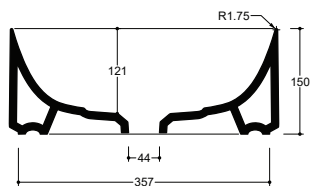

COLORI OPACHI/MATT COLORS

COLORI LUCIDI/GLASSY COLORS

Lavabo in ceramica da appoggio senza troppo pieno.  
Piletta esclusa.

Countertop ceramic washbasin without overflow.  
Drain not included.

Installazione Installation		Appoggio Countertop	Dimensioni Dimensions		43 x 38 x 15h cm
Troppo pieno Overflow		Senza troppo pieno Without overflow	Peso Weight		9,70 kg
Piletta Drain		Scarico libero ø 7,2 cm Freeflow ø 7,2 cm	Capienza vasca Tank capacity		11,00 Lt
Smaltatura Enamelled		4 Lati 4 Sides			

CE EN 14688 - CL00

Sezione A-A  
Section A-A

Vista superiore  
Top view

Vista posteriore  
Back view

■ Dima di taglio

NB le misure indicate possono subire una variazione dello 0,8 % circa, dovuta ad un'usura degli stampi o a piccole variazioni delle caratteristiche tecniche relative alle materie prime che compongono l'impasto.  
NB Dimensions shown are subject to a variation of about 0,8 % ,due to wear of molds or because of small changes in the technical specification of the raw materials of the dough.  
© Copyright Valdama Srl - è vietata la copia, la pubblicazione e la riproduzione anche parziale non autorizzata. Copying, publication and even partial unauthorized reproduction is prohibited.