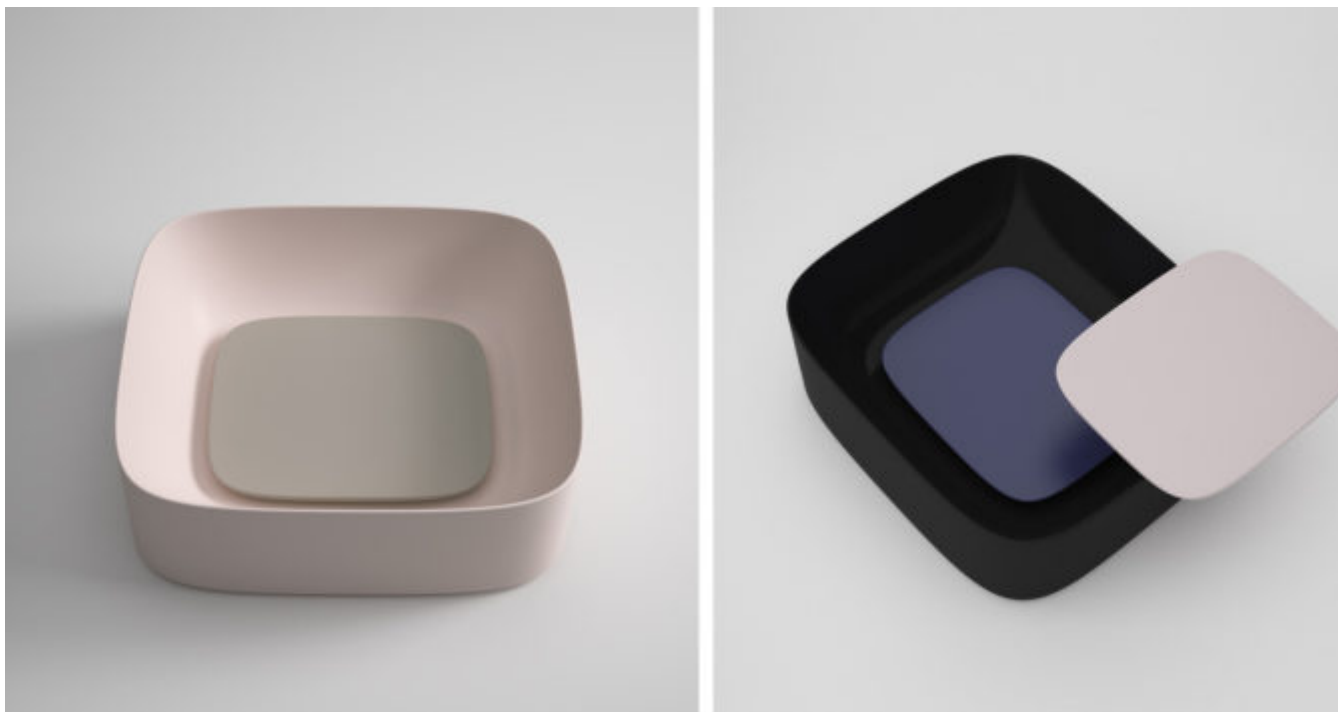

I NUOVI LAVABI D'ARREDO PER IL BAGNO [SALONE BAGNO 2018]

by Simona / 25 maggio 2018 / 👁 317 / 💬 0 comments

PER LA SERIE DOVE ERAVAMO RIMASTI, RIPRENDIAMO IL RACCONTO DELLE NOVITÀ SULL'ARREDO BAGNO SCOPERTE ALL'ULTIMA EDIZIONE DEL SALONE DEL BAC OGGI VI SVELO ALCUNE DELLE NEW ENTRY IN FATTO DI LAVABI D'ARREDO: NUOVE FINITURE E COLORI, DIMENSIONI GENEROSE, PREFERENZA PER LE VERSIONI IN APPOGGIO CONSOLLE. SCOPRIAMO LE NUOVE PROPOSTE DEI BRAN

ALTRE NOVITÀ E TENDENZE DAL SALONE BAGNO 2018?

[Il gres grande formato che riveste l'intero bagno](#)

[Le nuove finiture per il rubinetti del bagno](#)

[Atrio di Grohe: la precisione fatta rubinetto](#)

ESPLOSIONE DI COLORI IN BAGNO

Per chi si è stancato del solito lavabo bianco, le proposte di **lavabi colorati e con finiture innovative** ormai sono numerose. Lavabi lucidi, lavabi opachi, con colori pastello o toni più accesi, perfino lavabi *bicolor*. La tendenza è comunque **lavabi in appoggio**, di gran lunga più amati (in questo periodo) rispetto a quelli incassati o intop. Il motivo credo sia da imputare più che altro alle dimensioni: quelli da appoggio sono più ampi e profondi, più comodi!

ECCO QUALCHE NOVITÀ PRESENTATA DURANTE LA MILANO DESIGN WEEK

COME UN QUADRO

La finitura bicolore (**Acquerello** di Valdama, design Prospero Rasulo) permette di abbinare il lavabo a due colori, utilizzati nel progetto d'arredo, creando una soluzione cromatica originale e giocosa. La parte interna (qu