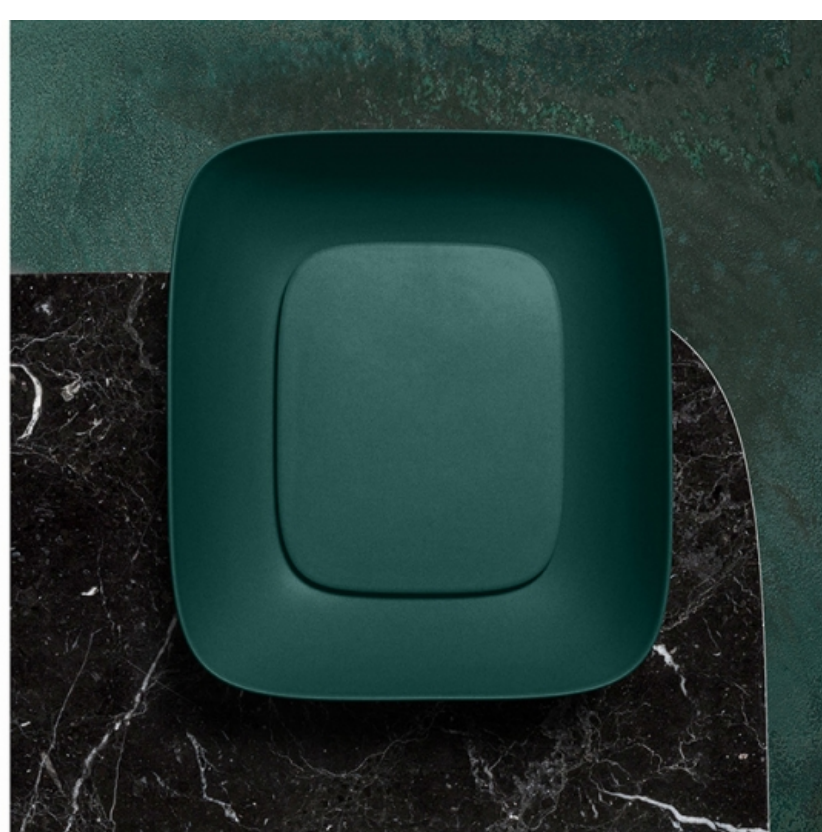

MaterialiCasa

Architecture · Interior Design · Materials · Projects

Home / Materiali / Arredo bagno / [A tutto colore per la ceramica di Valdama](#)

ARREDO BAGNO

19/06/2018

A tutto colore per la ceramica di Valdama

La collezione di lavabi **Acquerello** presentati durante il **Salone del Mobile** dal brand d'arredobagno **Valdama**, sotto la direzione artistica di **Prospero Rasulo**, sono connotati da una ben chiara personalità stilistica e da un'accurata ricerca materica e cromatica. Ed è proprio il colore che tinge la ceramica il tratto distintivo di Acquerello, dalle curve morbide e da una parte interna lievemente convessa e sollevata rispetto al piano orizzontale.

In tinte unite irriverenti o polverose dall'approccio design come petrolio e blu, ma anche in accostamenti bicolore, l'idea nasce dalla sensibilità cromatica del designer e dalla sua formazione pittorica e artistica, con l'intenzione di valorizzare i progetti Valdama offrendone una lettura più articolata e complessa.

Acquerello è inoltre un progetto aperto che può essere realizzato su richiesta per rispondere a esigenze speciali e interventi particolari di personalizzazione cromatica e decorativa.

TAGS

LAVABO

VALDAMA