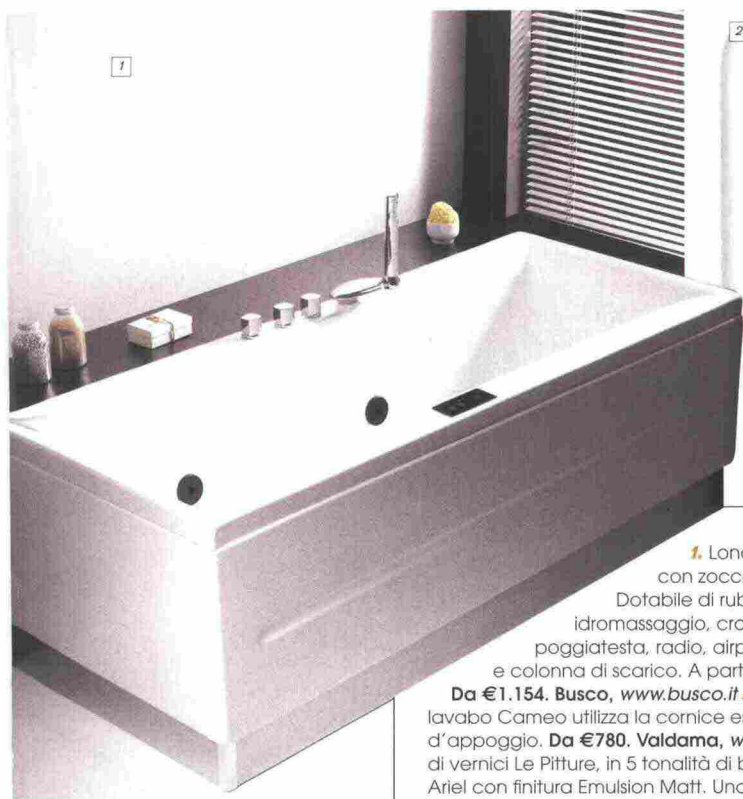

le stanze di *H! bagno*

Mobile multiuso

Lavabo Ovale. Collezione I Catini. Vasca in ceramica, finitura talco, piano in ceramica, finitura pomice, e struttura in acciaio nero matt. L70xP50xH83 cm. Con piletta e sifone. €2.125+Iva. Ceramica Cielo, www.ceramicacielo.com

RAFFINATI **PEZZI D'ARREDO**, ABBINATI A UNA SERIE DI **ACCESSORI GIOCOSI** E TRASFORMISTI, DIVENTANO PROTAGONISTI DELLA STANZA DEDICATA AL BENESSERE E ALLA CURA DEL SÉ

H108

1. London, vasca in acrilico con zoccolo in acciaio inox. Dotabile di rubinetteria, idromassaggio, cromoterapia, poggiatesta, radio, airpool, box sopravasca e colonna di scarico. A partire da L170xP70 cm. **Da €1.154. Busco, www.busco.it**

2. In Fine Fire Clay, il lavabo Cameo utilizza la cornice esterna come elemento d'appoggio. **Da €780. Valdama, www.valdama.it**

3. Linea di vernici Le Pitture, in 5 tonalità di blu. In foto, Tempesta e Ariel con finitura Emulsion Matt. Una latta da 2,5 lt., **€57,5. Wilson&Morris, www.wilsonmorris.it**

4. Miscelatore monoforo DET05 collezione Duet. Qui con finitura satinata e dettaglio lucidato. L22,5xH37 cm. **€750. Cea, www.ceadesign.it**

5. Dot è una famiglia di appenditutto da parete componibile. Il kit base, con 2 elementi cilindrici fissabili a muro e cavo in acciaio. **€69. Ever Life Design, www.everlifedesign.it**