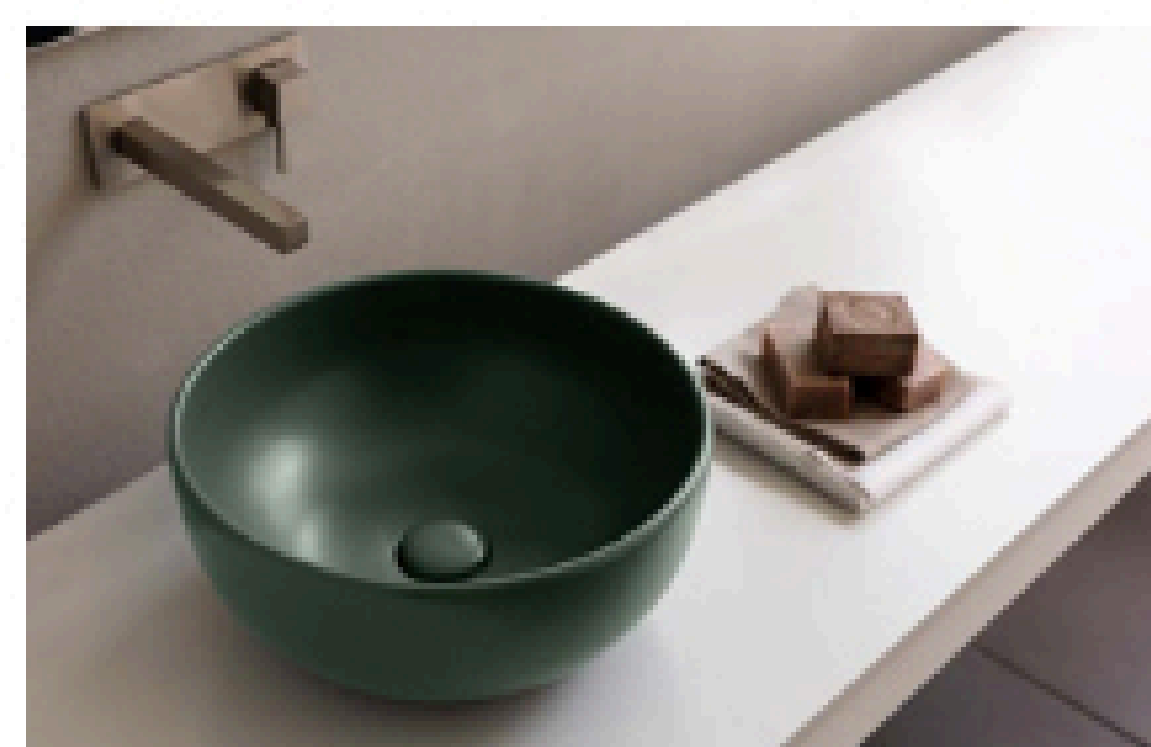

TERRE DI CIELO

Ceramica Cielo