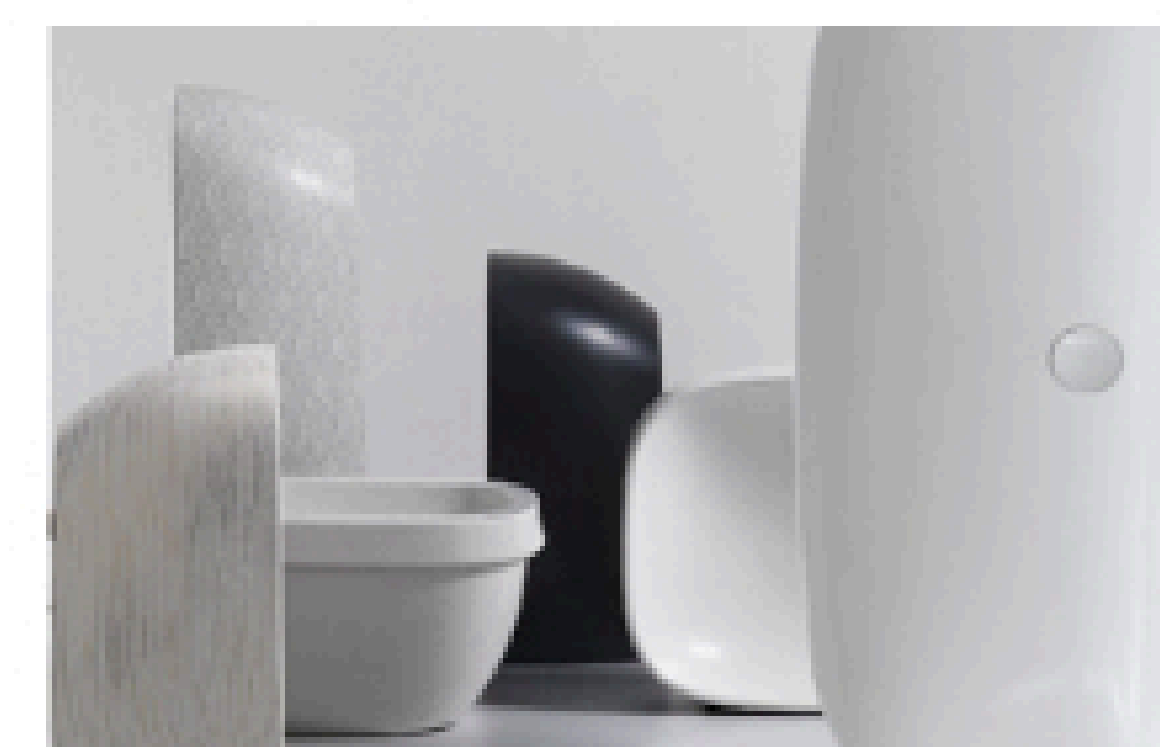

ABITO

Hatria