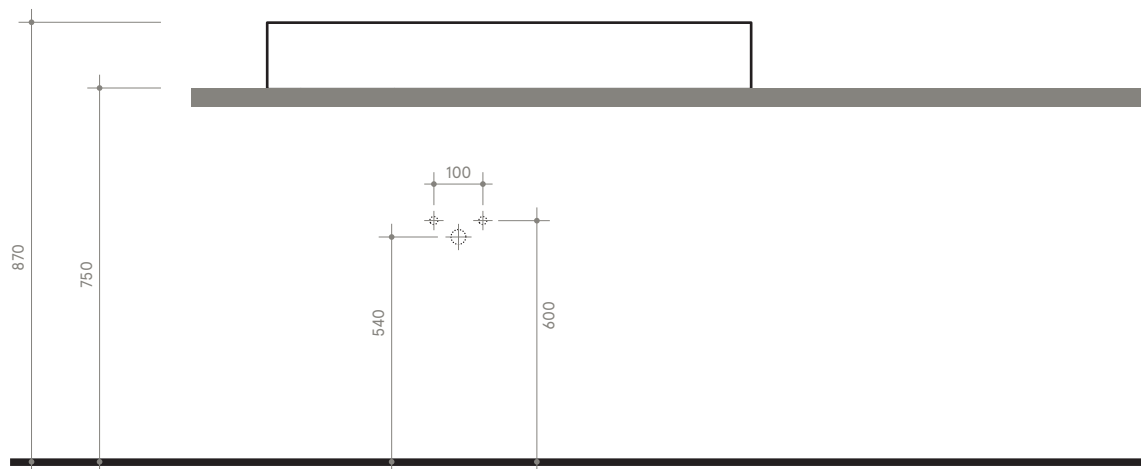

collezione
collection

CUT

90 x 38 h12 (piano 27)

Lavabo

Sink

Dimensioni / dimensions

L 900 - P 380 - H 120

Con troppo pieno nascosto / with hidden overflow

Peso netto / net weight: Kg 17,00

Appoggio / sit on

NB le misure indicate possono subire una variazione dello 0,8 % circa, dovuta ad un'usura degli stampi o a piccole variazioni delle caratteristiche tecniche relative alle materie prime che compongono l'impasto.

NB Dimensions shown are subject to a variation of about 0,8 % ,due to wear of molds or because of small changes in the technical specification of the raw materials of the dough.