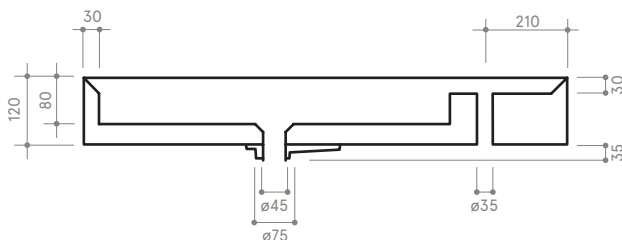

collezione
collection

CUT

90 x 38 h12 (piano 27)

Lavabo

Sink

Dimensioni / dimensions

L 900 - P 380 - H 120

Con troppo pieno nascosto / with hidden overflow

Peso netto / net weight: Kg 17,00

Appoggio / sit on

NB le misure indicate possono subire una variazione dello 0,8 % circa, dovuta ad un'usura degli stampi o a piccole variazioni delle caratteristiche tecniche relative alle materie prime che compongono l'impasto.

NB Dimensions shown are subject to a variation of about 0,8 % ,due to wear of molds or because of small changes in the technical specification of the raw materials of the dough.