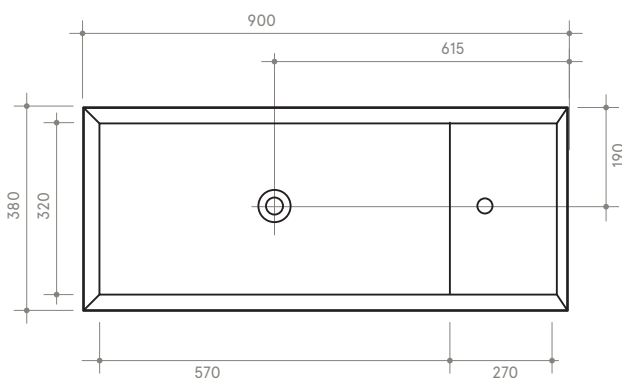

collezione
collection

CUT

90 x 38 h12 (piano 27)

Lavabo

Sink

Dimensioni / dimensions

L 900 - P 380 - H 120

Con troppo pieno nascosto / with hidden overflow

Peso netto / net weight: Kg 17,00

Appoggio / sit on

NB le misure indicate possono subire una variazione dello 0,8 % circa, dovuta ad un'usura degli stampi o a piccole variazioni delle caratteristiche tecniche relative alle materie prime che compongono l'impasto.

NB Dimensions shown are subject to a variation of about 0,8 % ,due to wear of molds or because of small changes in the technical specification of the raw materials of the dough.