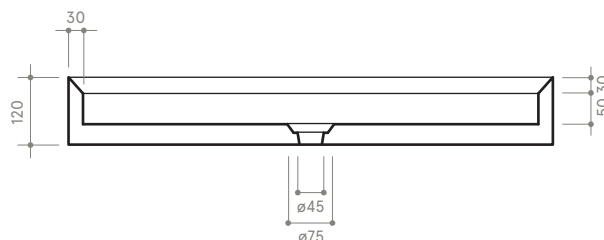

collezione
collection

CUT

90 x 38 h12 (tutta vasca)

Lavabo

Sink

Dimensioni / dimensions

L 900 - P 380 - H 120

Senza troppo pieno / without overflow

Peso netto / net weight: Kg 16,00

Appoggio / sit on

NB le misure indicate possono subire una variazione dello 0,8 % circa, dovuta ad un'usura degli stampi o a piccole variazioni delle caratteristiche tecniche relative alle materie prime che compongono l'impasto.

NB Dimensions shown are subject to a variation of about 0,8 % ,due to wear of molds or because of small changes in the technical specification of the raw materials of the dough.