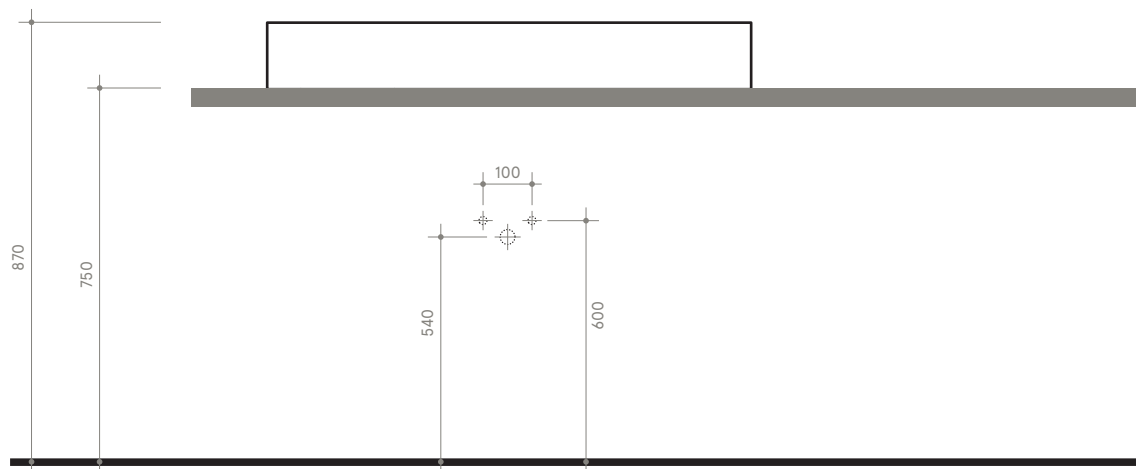

collezione
collection

CUT

90 x 38 h12 (tutta vasca)

Lavabo

Sink

Dimensioni / dimensions

L 900 - P 380 - H 120

Senza troppo pieno / without overflow

Peso netto / net weight: Kg 16,00

Appoggio / sit on

NB le misure indicate possono subire una variazione dello 0,8 % circa, dovuta ad un'usura degli stampi o a piccole variazioni delle caratteristiche tecniche relative alle materie prime che compongono l'impasto.

NB Dimensions shown are subject to a variation of about 0,8 % ,due to wear of molds or because of small changes in the technical specification of the raw materials of the dough.