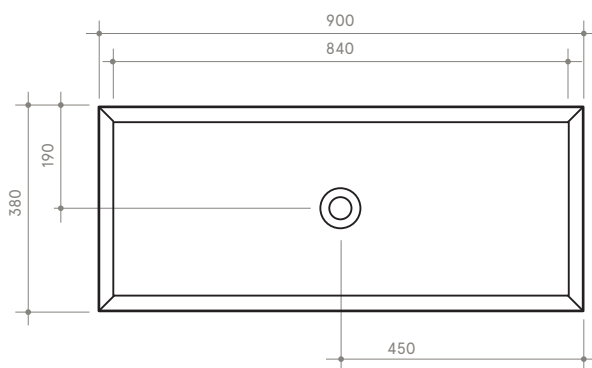

collezione
collection

CUT

90 x 38 h12 (tutta vasca)

Lavabo

Sink

Dimensioni / dimensions

L 900 - P 380 - H 120

Senza troppo pieno / without overflow

Peso netto / net weight: Kg 16,00

Appoggio / sit on

NB le misure indicate possono subire una variazione dello 0,8 % circa, dovuta ad un'usura degli stampi o a piccole variazioni delle caratteristiche tecniche relative alle materie prime che compongono l'impasto.

NB Dimensions shown are subject to a variation of about 0,8 % ,due to wear of molds or because of small changes in the technical specification of the raw materials of the dough.