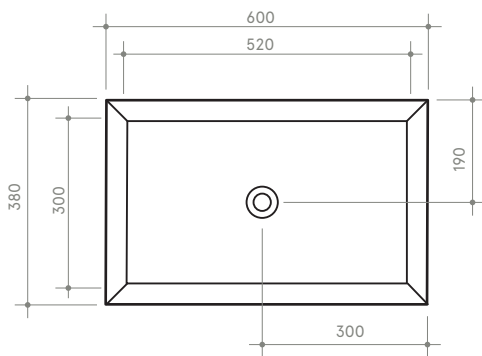

collezione
collection

TRACK

60 x 38 h12

Lavabo

Sink

Dimensioni / dimensions

L 600 - P 380 - H 120

Senza troppo pieno / without overflow

Peso netto / net weight: Kg 11,50

Appoggio / sit on

NB le misure indicate possono subire una variazione dello 0,8 % circa, dovuta ad un'usura degli stampi o a piccole variazioni delle caratteristiche tecniche relative alle materie prime che compongono l'impasto.

NB Dimensions shown are subject to a variation of about 0,8 % ,due to wear of molds or because of small changes in the technical specification of the raw materials of the dough.