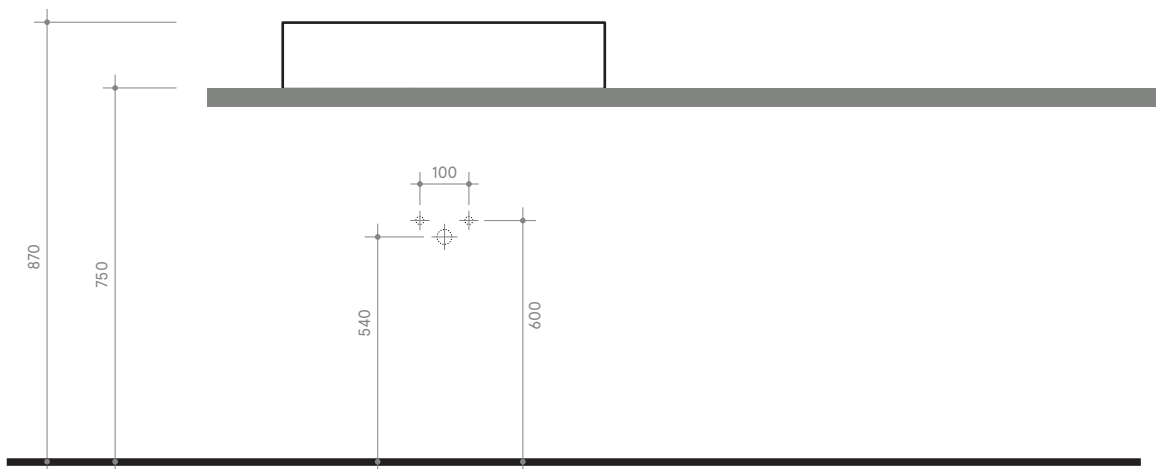

collezione
collection

TRACK

60 x 38 h12

Lavabo

Sink

Dimensioni / dimensions

L 600 - P 380 - H 120

Senza troppo pieno / without overflow

Peso netto / net weight: Kg 11,50

Appoggio / sit on

NB le misure indicate possono subire una variazione dello 0,8 % circa, dovuta ad un'usura degli stampi o a piccole variazioni delle caratteristiche tecniche relative alle materie prime che compongono l'impasto.

NB Dimensions shown are subject to a variation of about 0,8 % ,due to wear of molds or because of small changes in the technical specification of the raw materials of the dough.