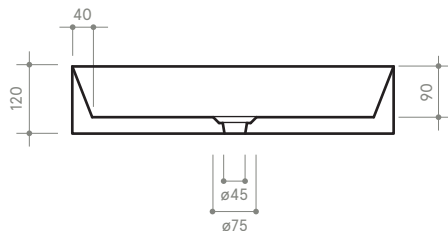

collezione
collection

TRACK

60 x 38 h12

Lavabo

Sink

Dimensioni / dimensions

L 600 - P 380 - H 120

Senza troppo pieno / without overflow

Peso netto / net weight: Kg 11,50

Appoggio / sit on

NB le misure indicate possono subire una variazione dello 0,8 % circa, dovuta ad un'usura degli stampi o a piccole variazioni delle caratteristiche tecniche relative alle materie prime che compongono l'impasto.

NB Dimensions shown are subject to a variation of about 0,8 % ,due to wear of molds or because of small changes in the technical specification of the raw materials of the dough.