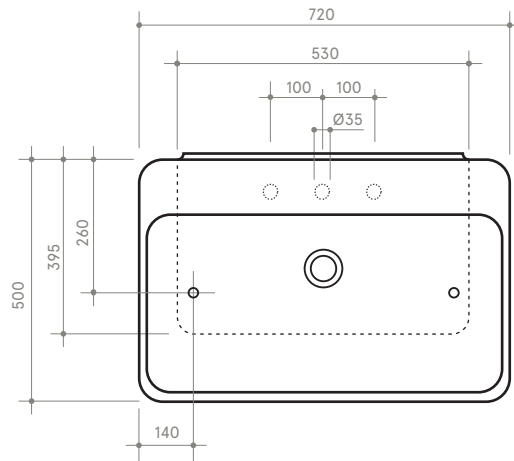

collezione
collection

START 4

720 x 50 h 12

Lavabo

Sink

Dimensioni / dimensions

L 720 - P 500 - H 120

Con troppo pieno / with overflow

Peso netto / net weight: Kg 17,20

Appoggio / sit-on

Sospeso / wall-hung

Appoggio / sit-on

Sospeso / wall-hung

NB le misure indicate possono subire una variazione dello 0,8 % circa, dovuta ad un'usura degli stampi o a piccole variazioni delle caratteristiche tecniche relative alle materie prime che compongono l'impasto.

NB Dimensions shown are subject to a variation of about 0,8 % ,due to wear of molds or because of small changes in the technical specification of the raw materials of the dough.