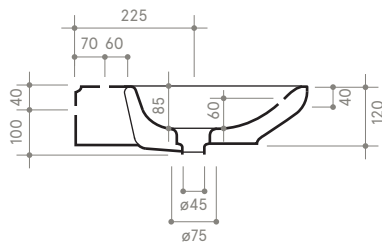

collezione
collection

START 4

720 x 50 h 12

Lavabo

Sink

Dimensioni / dimensions

L 720 - P 500 - H 120

Con troppo pieno / with overflow

Peso netto / net weight: Kg 17,20

Appoggio / sit-on

Sospeso / wall-hung

Appoggio / sit-on

Sospeso / wall-hung

NB le misure indicate possono subire una variazione dello 0,8 % circa, dovuta ad un'usura degli stampi o a piccole variazioni delle caratteristiche tecniche relative alle materie prime che compongono l'impasto.

NB Dimensions shown are subject to a variation of about 0,8 % ,due to wear of molds or because of small changes in the technical specification of the raw materials of the dough.