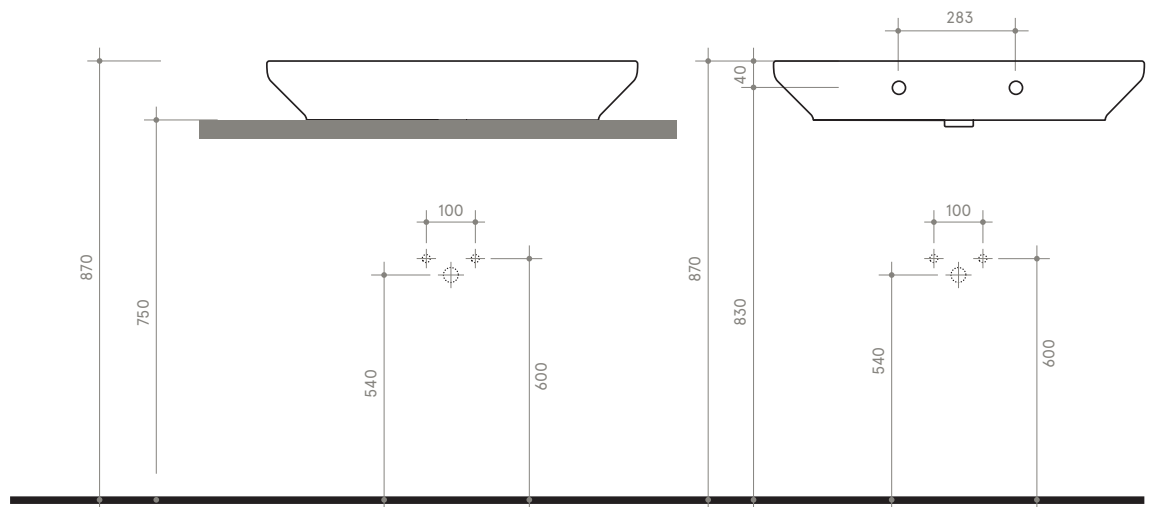

collezione
collection

START 4

720 x 50 h 12

Lavabo

Sink

Dimensioni / dimensions

L 720 - P 500 - H 120

Con troppo pieno / with overflow

Peso netto / net weight: Kg 17,20

Appoggio / sit-on

Sospeso / wall-hung

Appoggio / sit-on

Sospeso / wall-hung

NB le misure indicate possono subire una variazione dello 0,8 % circa, dovuta ad un'usura degli stampi o a piccole variazioni delle caratteristiche tecniche relative alle materie prime che compongono l'impasto.

NB Dimensions shown are subject to a variation of about 0,8 % ,due to wear of molds or because of small changes in the technical specification of the raw materials of the dough.