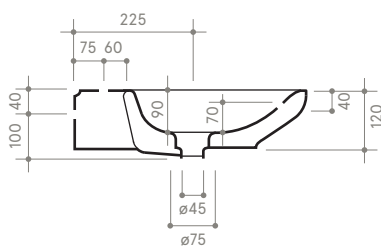

START 3

50 x 50 h 12

Lavabo

Sink

Dimensioni / dimensions

L 500 - P 500 - H 120

Con troppo pieno / with overflow

Peso netto / net weight: Kg 12,70

Appoggio / sit-on

Sospeso / wall-hung

Appoggio / sit-on