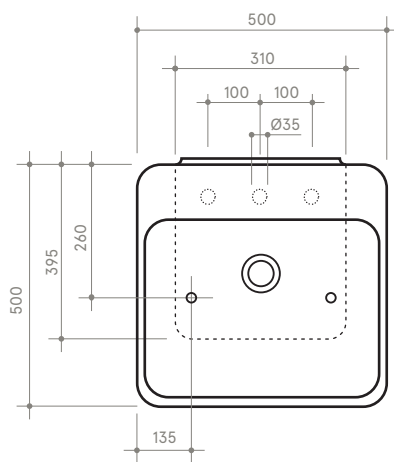

START 3

50 x 50 h 12

Lavabo

Sink

Dimensioni / dimensions

L 500 - P 500 - H 120

Con troppo pieno / with overflow

Peso netto / net weight: Kg 12,70

Appoggio / sit-on

Sospeso / wall-hung

Appoggio / sit-on

Sospeso / wall-hung