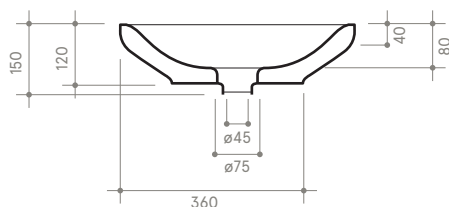

# START 1

45 x 45 h 12

Lavabo

Sink

Dimensioni / dimensions

L 450 - P 450 - H 120

Con troppo pieno / with overflow

Peso netto / net weight: Kg 10,50

Appoggio / sit-on

**NB** le misure indicate possono subire una variazione dello 0,8 % circa, dovuta ad un'usura degli stampi o a piccole variazioni delle caratteristiche tecniche relative alle materie prime che compongono l'impasto.

**NB** Dimensions shown are subject to a variation of about 0,8 % ,due to wear of molds or because of small changes in the technical specification of the raw materials of the dough.