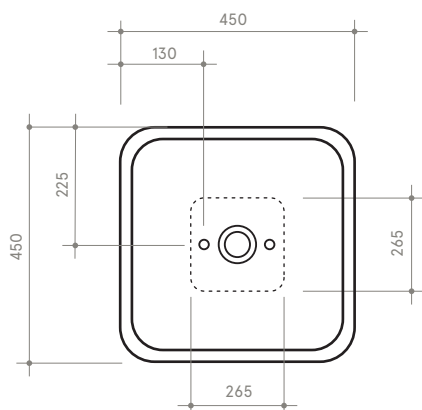

# START 1

45 x 45 h 12

Lavabo

Sink

Dimensioni / dimensions

L 450 - P 450 - H 120

Con troppo pieno / with overflow

Peso netto / net weight: Kg 10,50

Appoggio / sit-on

**NB** le misure indicate possono subire una variazione dello 0,8 % circa, dovuta ad un'usura degli stampi o a piccole variazioni delle caratteristiche tecniche relative alle materie prime che compongono l'impasto.

**NB** Dimensions shown are subject to a variation of about 0,8 % ,due to wear of molds or because of small changes in the technical specification of the raw materials of the dough.