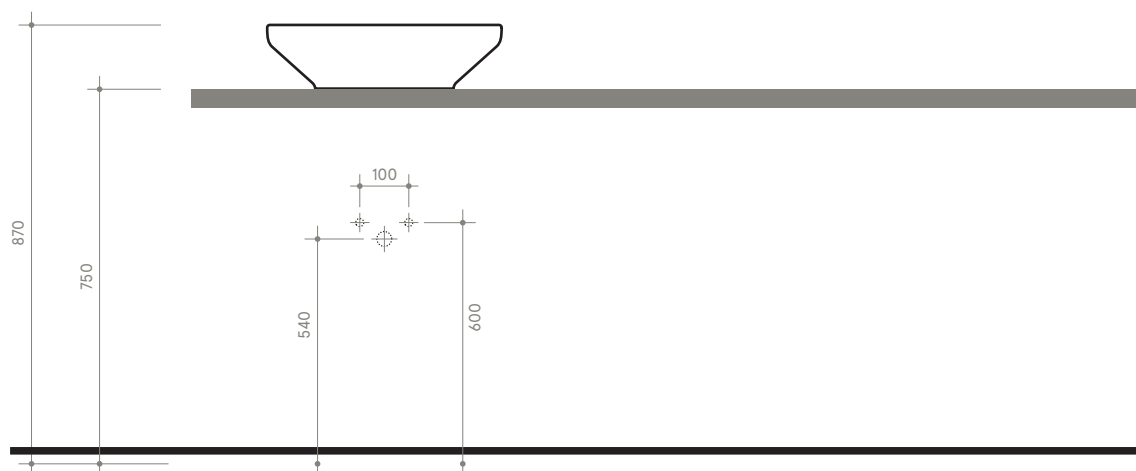

# START 1

45 x 45 h 12

Lavabo

Sink

Dimensioni / dimensions

L 450 - P 450 - H 120

Con troppo pieno / with overflow

Peso netto / net weight: Kg 10,50

Appoggio / sit-on

**NB** le misure indicate possono subire una variazione dello 0,8 % circa, dovuta ad un'usura degli stampi o a piccole variazioni delle caratteristiche tecniche relative alle materie prime che compongono l'impasto.

**NB** Dimensions shown are subject to a variation of about 0,8 % ,due to wear of molds or because of small changes in the technical specification of the raw materials of the dough.