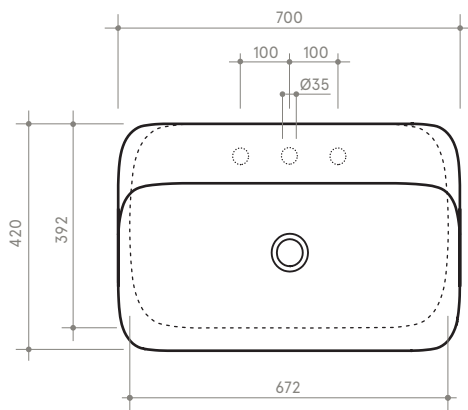

collezione
collection

SOUL 5 h10

70 x 42 h 10

Lavabo

Sink

Dimensioni / dimensions

L 700 - P 420 - H 100

Con troppo pieno / with overflow

Peso netto / net weight: Kg 13,90

Incasso / recessed

NB le misure indicate possono subire una variazione dello 0,8 % circa, dovuta ad un'usura degli stampi o a piccole variazioni delle caratteristiche tecniche relative alle materie prime che compongono l'impasto.

NB Dimensions shown are subject to a variation of about 0,8 % ,due to wear of molds or because of small changes in the technical specification of the raw materials of the dough.