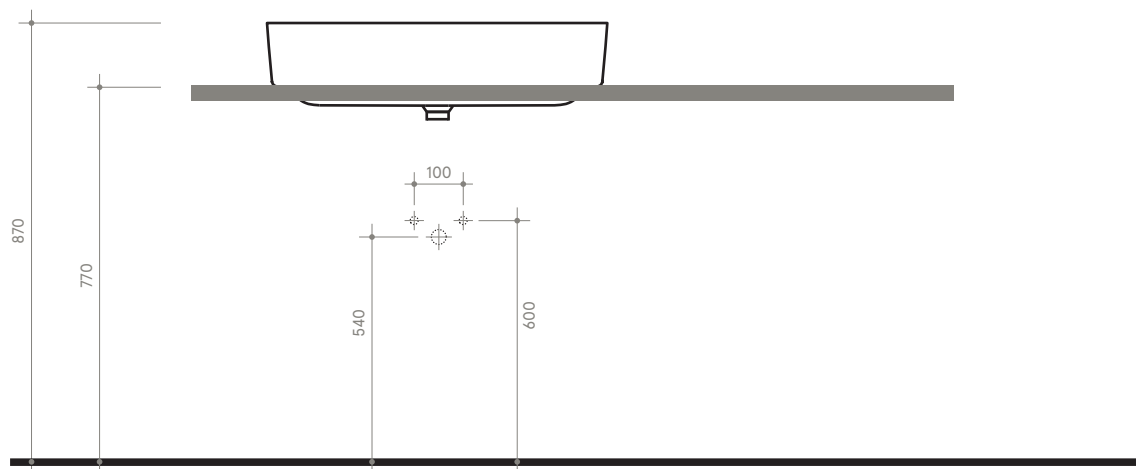

collezione
collection

SOUL 5 h10

70 x 42 h 10

Lavabo

Sink

Dimensioni / dimensions

L 700 - P 420 - H 100

Con troppo pieno / with overflow

Peso netto / net weight: Kg 13,90

Incasso / recessed

NB le misure indicate possono subire una variazione dello 0,8 % circa, dovuta ad un'usura degli stampi o a piccole variazioni delle caratteristiche tecniche relative alle materie prime che compongono l'impasto.

NB Dimensions shown are subject to a variation of about 0,8 % ,due to wear of molds or because of small changes in the technical specification of the raw materials of the dough.