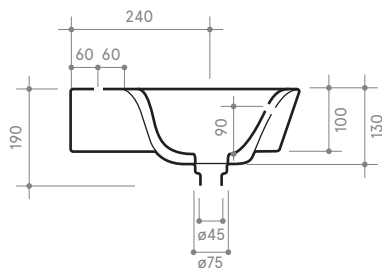

collezione
collection

SOUL 5 h10

70 x 42 h 10

Lavabo

Sink

Dimensioni / dimensions

L 700 - P 420 - H 100

Con troppo pieno / with overflow

Peso netto / net weight: Kg 13,90

Incasso / recessed

NB le misure indicate possono subire una variazione dello 0,8 % circa, dovuta ad un'usura degli stampi o a piccole variazioni delle caratteristiche tecniche relative alle materie prime che compongono l'impasto.

NB Dimensions shown are subject to a variation of about 0,8 % ,due to wear of molds or because of small changes in the technical specification of the raw materials of the dough.