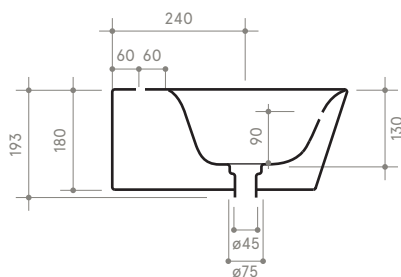

# SOUL 4 h18

55 x 42 h 18

Lavabo

Sink

Dimensioni / dimensions

L 550 - P 420 - H 180

Con troppo pieno / with overflow

Peso netto / net weight: Kg 15,90

Appoggio / sit-on

Sospeso / wall-hung

Appoggio / sit-on

Sospeso / wall-hung

**NB** le misure indicate possono subire una variazione dello 0,8 % circa, dovuta ad un'usura degli stampi o a piccole variazioni delle caratteristiche tecniche relative alle materie prime che compongono l'impasto.

**NB** Dimensions shown are subject to a variation of about 0,8 % ,due to wear of molds or because of small changes in the technical specification of the raw materials of the dough.