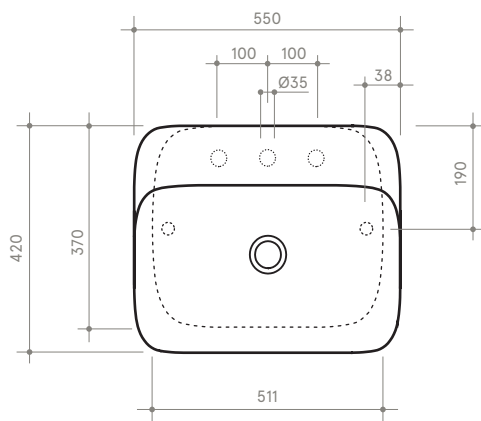

# SOUL 4 h18

55 x 42 h 18

Lavabo

Sink

Dimensioni / dimensions

L 550 - P 420 - H 180

Con troppo pieno / with overflow

Peso netto / net weight: Kg 15,90

Appoggio / sit-on

Sospeso / wall-hung

Appoggio / sit-on

Sospeso / wall-hung

**NB** le misure indicate possono subire una variazione dello 0,8 % circa, dovuta ad un'usura degli stampi o a piccole variazioni delle caratteristiche tecniche relative alle materie prime che compongono l'impasto.

**NB** Dimensions shown are subject to a variation of about 0,8 % ,due to wear of molds or because of small changes in the technical specification of the raw materials of the dough.