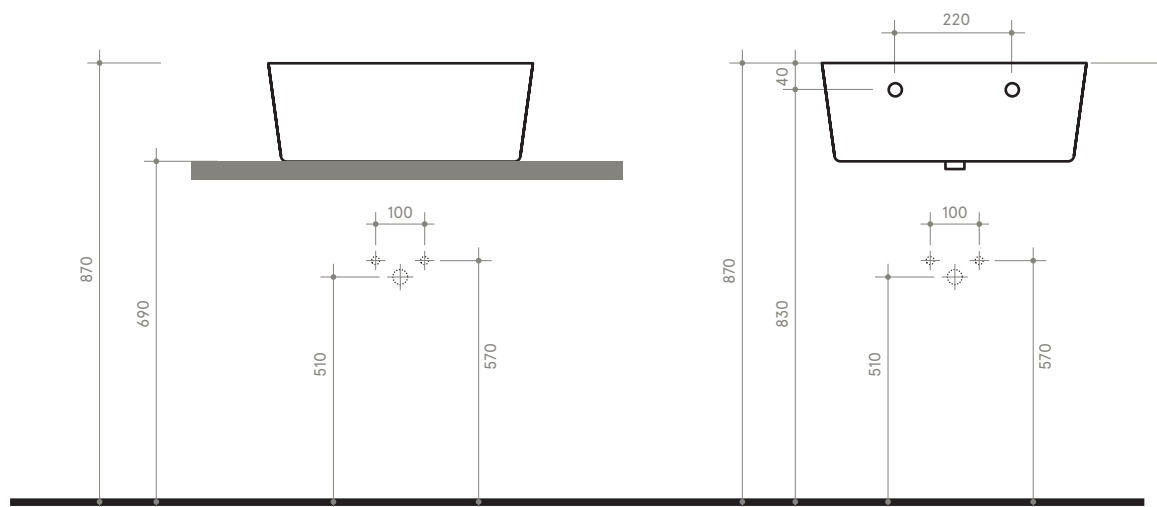

# SOUL 4 h18

55 x 42 h 18

Lavabo

Sink

Dimensioni / dimensions

L 550 - P 420 - H 180

Con troppo pieno / with overflow

Peso netto / net weight: Kg 15,90

Appoggio / sit-on

Sospeso / wall-hung

Appoggio / sit-on

Sospeso / wall-hung

**NB** le misure indicate possono subire una variazione dello 0,8 % circa, dovuta ad un'usura degli stampi o a piccole variazioni delle caratteristiche tecniche relative alle materie prime che compongono l'impasto.

**NB** Dimensions shown are subject to a variation of about 0,8 % ,due to wear of molds or because of small changes in the technical specification of the raw materials of the dough.