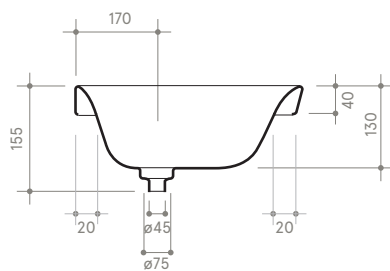

# SOUL 3 h 4

70 x 38 h 4

Lavabo

Sink

Dimensioni / dimensions

L 700 - P 380 - H 40

Senza troppo pieno / without overflow

Peso netto / net weight: Kg 12,40

Incasso / recessed

Sottopiano / undercounter

Sottopiano / undercounter

Incasso / recessed

**NB** le misure indicate possono subire una variazione dello 0,8 % circa, dovuta ad un'usura degli stampi o a piccole variazioni delle caratteristiche tecniche relative alle materie prime che compongono l'impasto.

**NB** Dimensions shown are subject to a variation of about 0,8 % ,due to wear of molds or because of small changes in the technical specification of the raw materials of the dough.