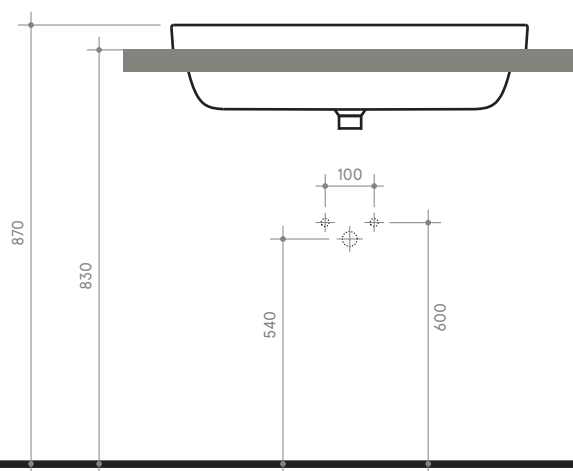

# SOUL 3 h 4

70 x 38 h 4

Lavabo

Sink

Dimensioni / dimensions

L 700 - P 380 - H 40

Senza troppo pieno / without overflow

Peso netto / net weight: Kg 12,40

Incasso / recessed

Sottopiano / undercounter

Sottopiano / undercounter

Incasso / recessed

**NB** le misure indicate possono subire una variazione dello 0,8 % circa, dovuta ad un'usura degli stampi o a piccole variazioni delle caratteristiche tecniche relative alle materie prime che compongono l'impasto.

**NB** Dimensions shown are subject to a variation of about 0,8 % ,due to wear of molds or because of small changes in the technical specification of the raw materials of the dough.