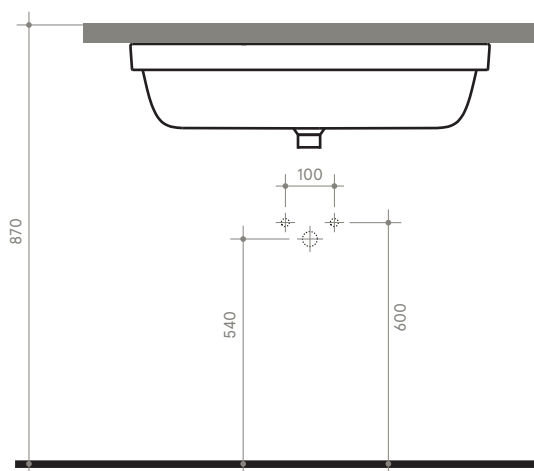

# SOUL 3 h 4

70 x 38 h 4

Lavabo

Sink

Dimensioni / dimensions

L 700 - P 380 - H 40

Senza troppo pieno / without overflow

Peso netto / net weight: Kg 12,40

Incasso / recessed

Sottopiano / undercounter

Sottopiano / undercounter

Incasso / recessed

**NB** le misure indicate possono subire una variazione dello 0,8 % circa, dovuta ad un'usura degli stampi o a piccole variazioni delle caratteristiche tecniche relative alle materie prime che compongono l'impasto.

**NB** Dimensions shown are subject to a variation of about 0,8 % ,due to wear of molds or because of small changes in the technical specification of the raw materials of the dough.