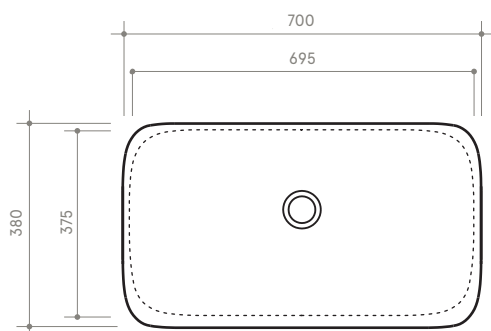

# SOUL 3 h 4

70 x 38 h 4

Lavabo

Sink

Dimensioni / dimensions

L 700 - P 380 - H 40

Senza troppo pieno / without overflow

Peso netto / net weight: Kg 12,40

Incasso / recessed

Sottopiano / undercounter

Sottopiano / undercounter

Incasso / recessed

**NB** le misure indicate possono subire una variazione dello 0,8 % circa, dovuta ad un'usura degli stampi o a piccole variazioni delle caratteristiche tecniche relative alle materie prime che compongono l'impasto.

**NB** Dimensions shown are subject to a variation of about 0,8 % ,due to wear of molds or because of small changes in the technical specification of the raw materials of the dough.