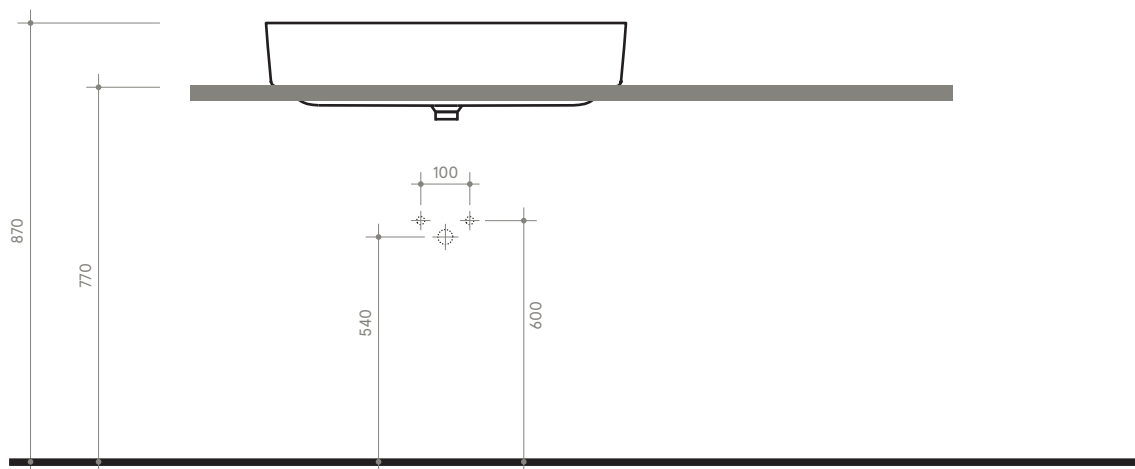

collezione
collection

SOUL 3 h10

70 x 38 h 10

Lavabo

Sink

Dimensioni / dimensions

L 700 - P 380 - H 100

Senza troppo pieno / without overflow

Peso netto / net weight: Kg 14,30

Incasso / recessed

NB le misure indicate possono subire una variazione dello 0,8 % circa, dovuta ad un'usura degli stampi o a piccole variazioni delle caratteristiche tecniche relative alle materie prime che compongono l'impasto.

NB Dimensions shown are subject to a variation of about 0,8 % ,due to wear of molds or because of small changes in the technical specification of the raw materials of the dough.