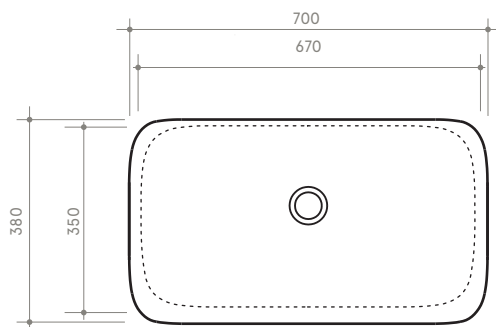

collezione
collection

SOUL 3 h10

70 x 38 h 10

Lavabo

Sink

Dimensioni / dimensions

L 700 - P 380 - H 100

Senza troppo pieno / without overflow

Peso netto / net weight: Kg 14,30

Incasso / recessed

NB le misure indicate possono subire una variazione dello 0,8 % circa, dovuta ad un'usura degli stampi o a piccole variazioni delle caratteristiche tecniche relative alle materie prime che compongono l'impasto.

NB Dimensions shown are subject to a variation of about 0,8 % ,due to wear of molds or because of small changes in the technical specification of the raw materials of the dough.