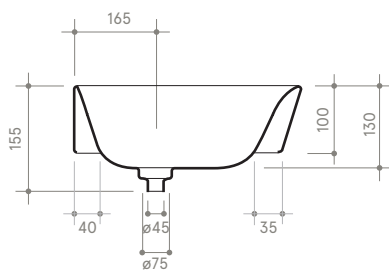

collezione
collection

SOUL 3 h10

70 x 38 h 10

Lavabo

Sink

Dimensioni / dimensions

L 700 - P 380 - H 100

Senza troppo pieno / without overflow

Peso netto / net weight: Kg 14,30

Incasso / recessed

NB le misure indicate possono subire una variazione dello 0,8 % circa, dovuta ad un'usura degli stampi o a piccole variazioni delle caratteristiche tecniche relative alle materie prime che compongono l'impasto.

NB Dimensions shown are subject to a variation of about 0,8 % ,due to wear of molds or because of small changes in the technical specification of the raw materials of the dough.