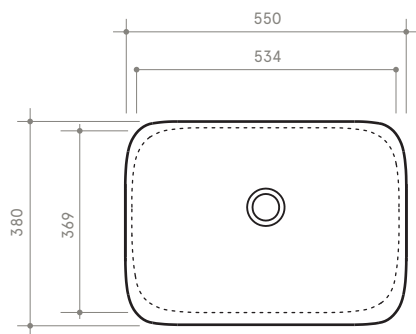

collezione
collection

SOUL 2 h 4

55 x 38 h 4

Lavabo

Sink

Dimensioni / dimensions

L 550 - P 380 - H 40

Senza troppo pieno / without overflow

Peso netto / net weight: Kg 9,90

Incasso / recessed

Sottopiano / undercounter

Sottopiano / undercounter

Incasso / recessed

NB le misure indicate possono subire una variazione dello 0,8 % circa, dovuta ad un'usura degli stampi o a piccole variazioni delle caratteristiche tecniche relative alle materie prime che compongono l'impasto.

NB Dimensions shown are subject to a variation of about 0,8 % ,due to wear of molds or because of small changes in the technical specification of the raw materials of the dough.