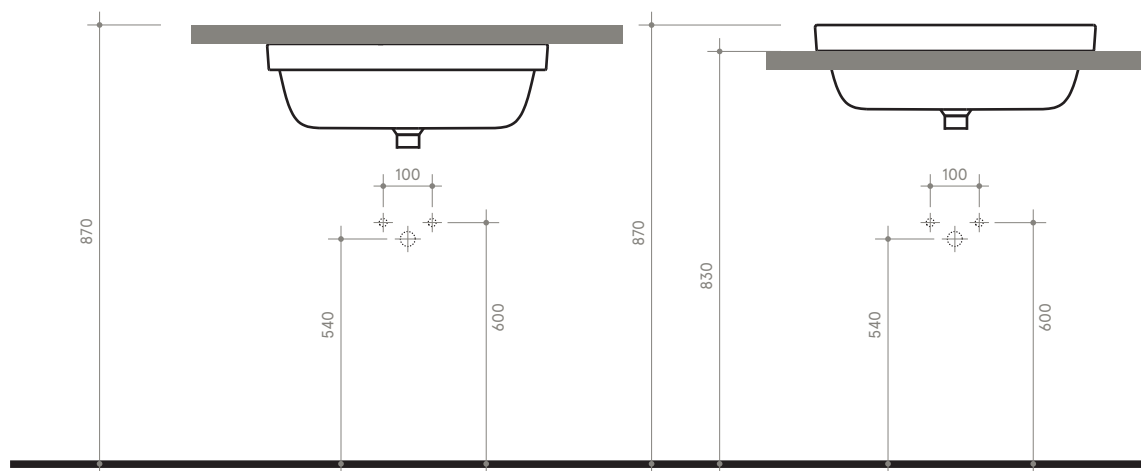

collezione
collection

SOUL 2 h 4

55 x 38 h 4

Lavabo

Sink

Dimensioni / dimensions

L 550 - P 380 - H 40

Senza troppo pieno / without overflow

Peso netto / net weight: Kg 9,90

Incasso / recessed

Sottopiano / undercounter

Sottopiano / undercounter

Incasso / recessed

NB le misure indicate possono subire una variazione dello 0,8 % circa, dovuta ad un'usura degli stampi o a piccole variazioni delle caratteristiche tecniche relative alle materie prime che compongono l'impasto.

NB Dimensions shown are subject to a variation of about 0,8 % ,due to wear of molds or because of small changes in the technical specification of the raw materials of the dough.