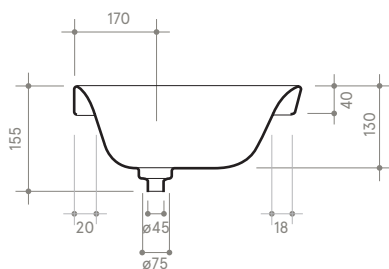

collezione
collection

SOUL 2 h 4

55 x 38 h 4

Lavabo

Sink

Dimensioni / dimensions

L 550 - P 380 - H 40

Senza troppo pieno / without overflow

Peso netto / net weight: Kg 9,90

Incasso / recessed

Sottopiano / undercounter

Sottopiano / undercounter

Incasso / recessed

NB le misure indicate possono subire una variazione dello 0,8 % circa, dovuta ad un'usura degli stampi o a piccole variazioni delle caratteristiche tecniche relative alle materie prime che compongono l'impasto.

NB Dimensions shown are subject to a variation of about 0,8 % ,due to wear of molds or because of small changes in the technical specification of the raw materials of the dough.