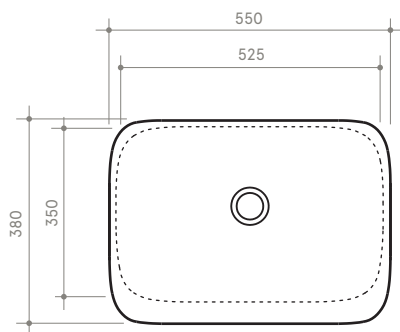

# SOUL 2 h10

55 x 38 h 10

Lavabo

Sink

Dimensioni / dimensions

L 550 - P 380 - H 100

Senza troppo pieno / without overflow

Peso netto / net weight: Kg 10,90

Incasso / recessed

**NB** le misure indicate possono subire una variazione dello 0,8 % circa, dovuta ad un'usura degli stampi o a piccole variazioni delle caratteristiche tecniche relative alle materie prime che compongono l'impasto.

**NB** Dimensions shown are subject to a variation of about 0,8 % ,due to wear of molds or because of small changes in the technical specification of the raw materials of the dough.