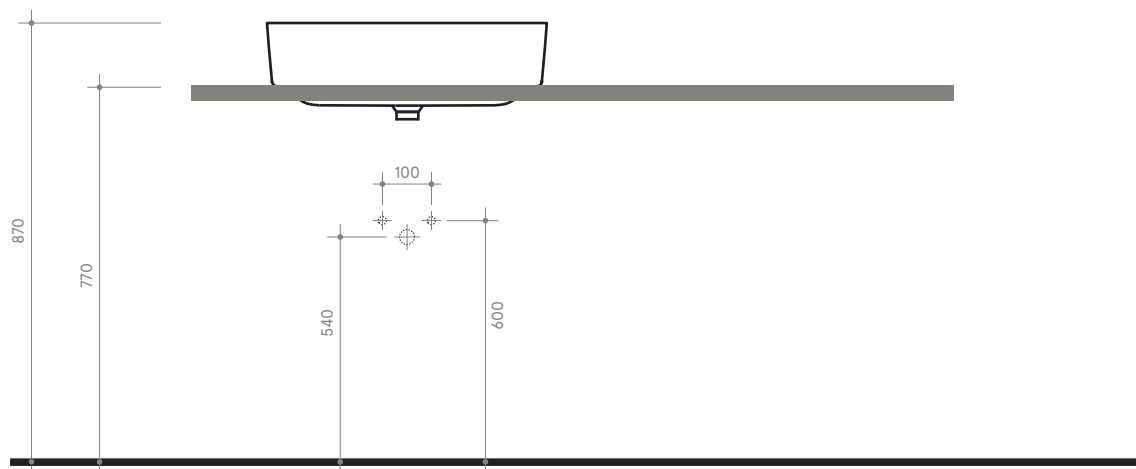

# SOUL 2 h10

55 x 38 h 10

Lavabo

Sink

Dimensioni / dimensions

L 550 - P 380 - H 100

Senza troppo pieno / without overflow

Peso netto / net weight: Kg 10,90

Incasso / recessed

**NB** le misure indicate possono subire una variazione dello 0,8 % circa, dovuta ad un'usura degli stampi o a piccole variazioni delle caratteristiche tecniche relative alle materie prime che compongono l'impasto.

**NB** Dimensions shown are subject to a variation of about 0,8 % ,due to wear of molds or because of small changes in the technical specification of the raw materials of the dough.