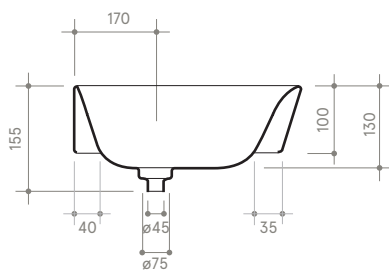

# SOUL 2 h10

55 x 38 h 10

Lavabo

Sink

Dimensioni / dimensions

L 550 - P 380 - H 100

Senza troppo pieno / without overflow

Peso netto / net weight: Kg 10,90

Incasso / recessed

**NB** le misure indicate possono subire una variazione dello 0,8 % circa, dovuta ad un'usura degli stampi o a piccole variazioni delle caratteristiche tecniche relative alle materie prime che compongono l'impasto.

**NB** Dimensions shown are subject to a variation of about 0,8 % ,due to wear of molds or because of small changes in the technical specification of the raw materials of the dough.