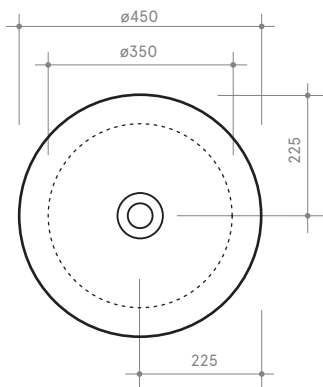

# SEED

ø 45 x h13

Lavabo

Sink

Dimensioni / dimensions

ø 450 H 130

Senza troppo pieno / without overflow

Peso netto / net weight: Kg 8,80

Appoggio / sit on

**NB** le misure indicate possono subire una variazione dello 0,8 % circa, dovuta ad un'usura degli stampi o a piccole variazioni delle caratteristiche tecniche relative alle materie prime che compongono l'impasto.

**NB** Dimensions shown are subject to a variation of about 0,8 % ,due to wear of molds or because of small changes in the technical specification of the raw materials of the dough.