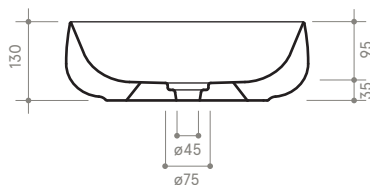

# SEED

ø 45 x h13

Lavabo

Sink

Dimensioni / dimensions

ø 450 H 130

Senza troppo pieno / without overflow

Peso netto / net weight: Kg 8,80

Appoggio / sit on

**NB** le misure indicate possono subire una variazione dello 0,8 % circa, dovuta ad un'usura degli stampi o a piccole variazioni delle caratteristiche tecniche relative alle materie prime che compongono l'impasto.

**NB** Dimensions shown are subject to a variation of about 0,8 % ,due to wear of molds or because of small changes in the technical specification of the raw materials of the dough.