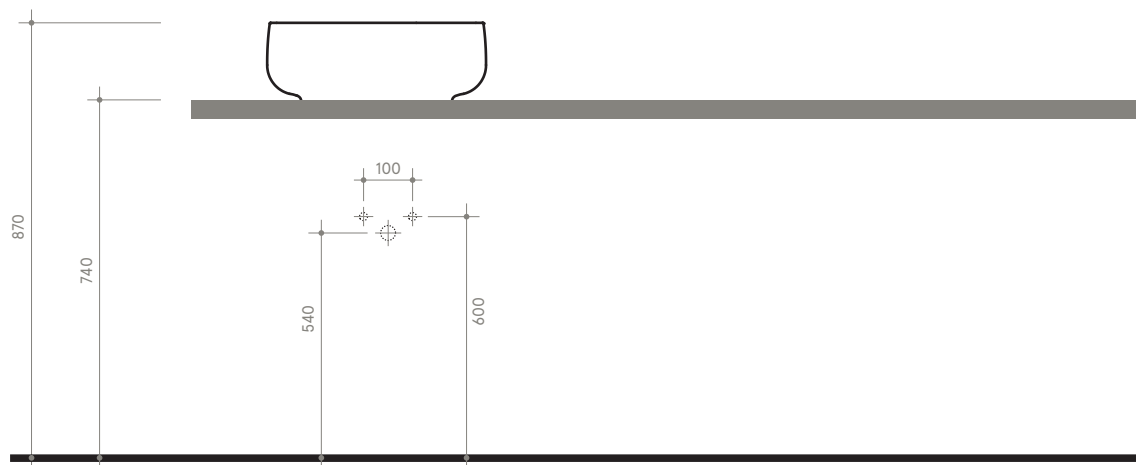

# SEED

ø 45 x h13

Lavabo

Sink

Dimensioni / dimensions

ø 450 H 130

Senza troppo pieno / without overflow

Peso netto / net weight: Kg 8,80

Appoggio / sit on

**NB** le misure indicate possono subire una variazione dello 0,8 % circa, dovuta ad un'usura degli stampi o a piccole variazioni delle caratteristiche tecniche relative alle materie prime che compongono l'impasto.

**NB** Dimensions shown are subject to a variation of about 0,8 % ,due to wear of molds or because of small changes in the technical specification of the raw materials of the dough.