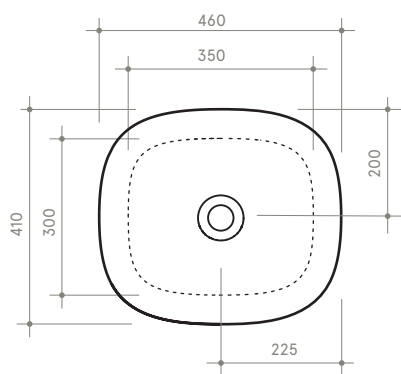

collezione
collection

SEED

45 x 40 h15

Lavabo

Sink

Dimensioni / dimensions

L 460 - P 410 - H 150

Senza troppo pieno / without overflow

Peso netto / net weight: Kg 9,80

Appoggio / sit on

NB le misure indicate possono subire una variazione dello 0,8 % circa, dovuta ad un'usura degli stampi o a piccole variazioni delle caratteristiche tecniche relative alle materie prime che compongono l'impasto.

NB Dimensions shown are subject to a variation of about 0,8 % ,due to wear of molds or because of small changes in the technical specification of the raw materials of the dough.