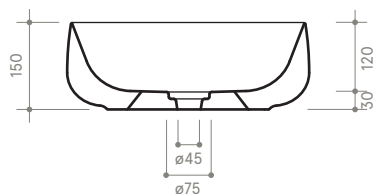

collezione
collection

SEED

45 x 40 h15

Lavabo

Sink

Dimensioni / dimensions

L 460 - P 410 - H 150

Senza troppo pieno / without overflow

Peso netto / net weight: Kg 9,80

Appoggio / sit on

NB le misure indicate possono subire una variazione dello 0,8 % circa, dovuta ad un'usura degli stampi o a piccole variazioni delle caratteristiche tecniche relative alle materie prime che compongono l'impasto.

NB Dimensions shown are subject to a variation of about 0,8 % ,due to wear of molds or because of small changes in the technical specification of the raw materials of the dough.