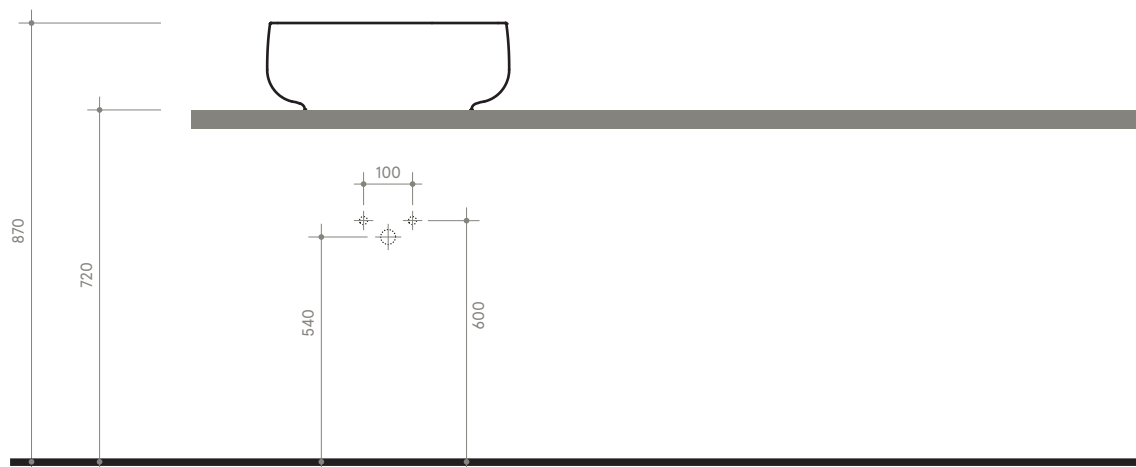

collezione
collection

SEED

45 x 40 h15

Lavabo

Sink

Dimensioni / dimensions

L 460 - P 410 - H 150

Senza troppo pieno / without overflow

Peso netto / net weight: Kg 9,80

Appoggio / sit on

NB le misure indicate possono subire una variazione dello 0,8 % circa, dovuta ad un'usura degli stampi o a piccole variazioni delle caratteristiche tecniche relative alle materie prime che compongono l'impasto.

NB Dimensions shown are subject to a variation of about 0,8 % ,due to wear of molds or because of small changes in the technical specification of the raw materials of the dough.