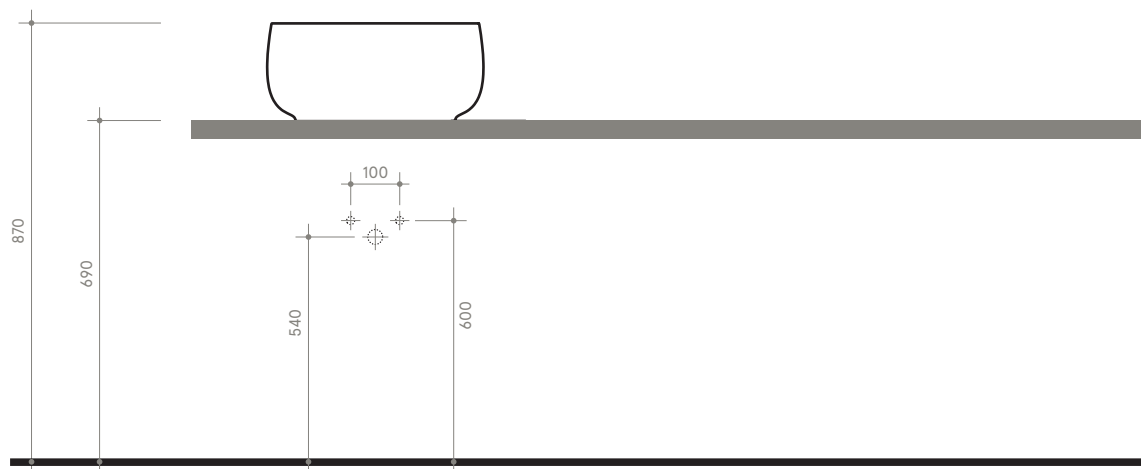

collezione
collection

SEED

ø 40 h18

Lavabo

Sink

Dimensioni / dimensions

ø 400 - H 180

Senza troppo pieno / without overflow

Peso netto / net weight: Kg 8,40

Appoggio / sit on

NB le misure indicate possono subire una variazione dello 0,8 % circa, dovuta ad un'usura degli stampi o a piccole variazioni delle caratteristiche tecniche relative alle materie prime che compongono l'impasto.

NB Dimensions shown are subject to a variation of about 0,8 % ,due to wear of molds or because of small changes in the technical specification of the raw materials of the dough.