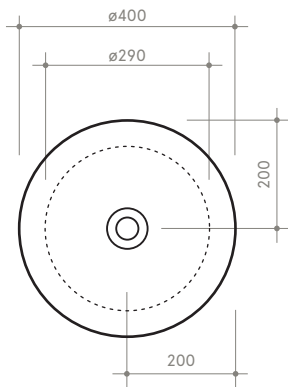

collezione
collection

SEED

ø 40 h18

Lavabo

Sink

Dimensioni / dimensions

ø 400 - H 180

Senza troppo pieno / without overflow

Peso netto / net weight: Kg 8,40

Appoggio / sit on

NB le misure indicate possono subire una variazione dello 0,8 % circa, dovuta ad un'usura degli stampi o a piccole variazioni delle caratteristiche tecniche relative alle materie prime che compongono l'impasto.

NB Dimensions shown are subject to a variation of about 0,8 % ,due to wear of molds or because of small changes in the technical specification of the raw materials of the dough.