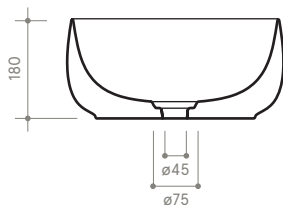

collezione
collection

SEED

ø 40 h18

Lavabo

Sink

Dimensioni / dimensions

ø 400 - H 180

Senza troppo pieno / without overflow

Peso netto / net weight: Kg 8,40

Appoggio / sit on

NB le misure indicate possono subire una variazione dello 0,8 % circa, dovuta ad un'usura degli stampi o a piccole variazioni delle caratteristiche tecniche relative alle materie prime che compongono l'impasto.

NB Dimensions shown are subject to a variation of about 0,8 % ,due to wear of molds or because of small changes in the technical specification of the raw materials of the dough.