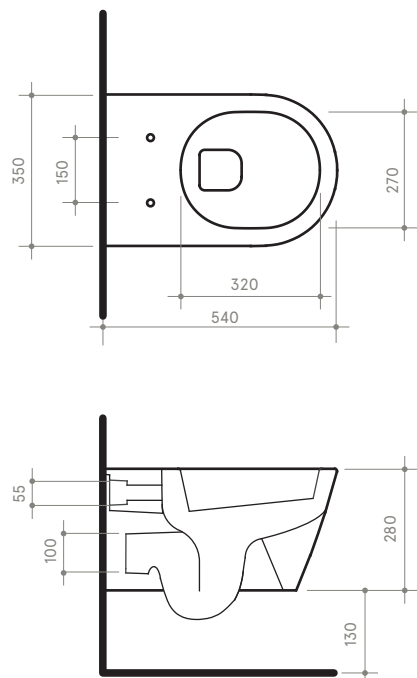

## IL

WC sospeso / wall-hung wc  
Dimensioni / dimensions  
L 350 - P 540 - H 280

Scarico / flush  
Peso netto / net weight: Kg 24,50  
Sedile soft close in resina termoindurente  
seat soft close in thermosetting resin  
cod. ILW02

Sanitari sospesi  
wall-hung sanitary wares

Bidet sospeso / wall-hung bidet  
Dimensioni / dimensions  
L 350 - P 540 - H 280

Scarico / flush  
Peso netto / net weight: Kg 20,50

cod. ILB02