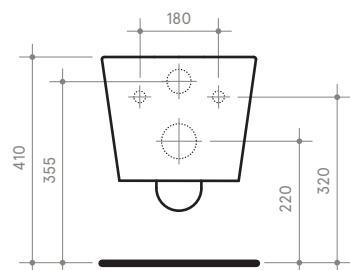

## IL

WC sospeso / wall-hung wc  
Dimensioni / dimensions  
L 350 - P 540 - H 280

Scarico / flush  
Peso netto / net weight: Kg 24,50  
Sedile soft close in resina termoindurente  
seat soft close in thermosetting resin  
cod. ILW02

Sanitari sospesi  
wall-hung sanitary wares

Bidet sospeso / wall-hung bidet  
Dimensioni / dimensions  
L 350 - P 540 - H 280

Scarico / flush  
Peso netto / net weight: Kg 20,50

cod. ILB02