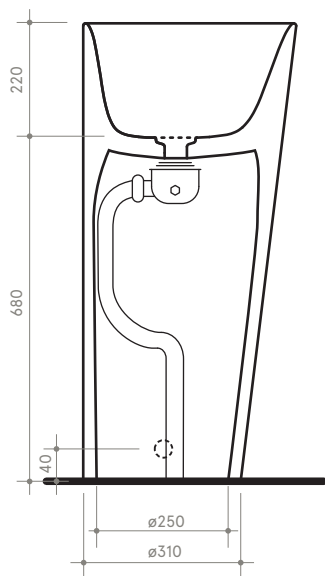

collezione
collection

IL Freestanding

Lavabo Freestanding

Wash basin Freestanding

Dimensioni / dimensions

ø 42 - H 900

Senza troppo / without overflow

Peso netto / net weight: Kg 40,00

Scarico a Terra / floor drainage

Scarico a Parete/Terra / wall/floor drainage

Scarico a Terra
Floor Drainage

Scarico a Parete/Terra
Wall/Floor Drainage

NB le misure indicate possono subire una variazione dello 0,8 % circa, dovuta ad un'usura degli stampi o a piccole variazioni delle caratteristiche tecniche relative alle materie prime che compongono l'impasto.

NB Dimensions shown are subject to a variation of about 0,8 % ,due to wear of molds or because of small changes in the technical specification of the raw materials of the dough.