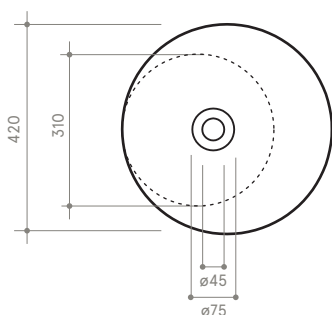

collezione
collection

IL Freestanding

Lavabo Freestanding

Wash basin Freestanding

Dimensioni / dimensions

ø 42 - H 900

Senza troppo / without overflow

Peso netto / net weight: Kg 40,00

Scarico a Terra / floor drainage

Scarico a Parete/Terra / wall/floor drainage

Scarico a Terra
Floor Drainage

Scarico a Parete/Terra
Wall/Floor Drainage

NB le misure indicate possono subire una variazione dello 0,8 % circa, dovuta ad un'usura degli stampi o a piccole variazioni delle caratteristiche tecniche relative alle materie prime che compongono l'impasto.

NB Dimensions shown are subject to a variation of about 0,8 % ,due to wear of molds or because of small changes in the technical specification of the raw materials of the dough.