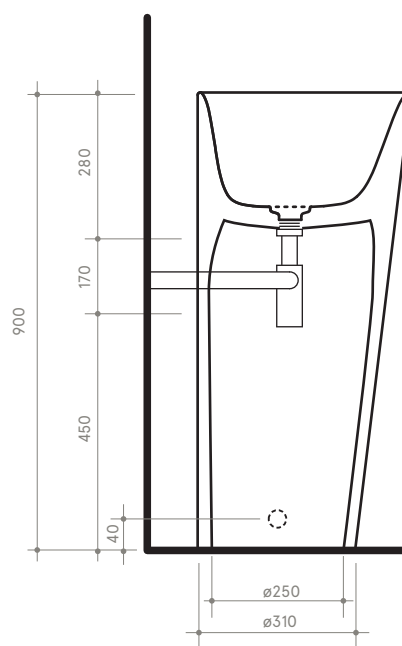

collezione
collection

IL Freestanding

Lavabo Freestanding

Wash basin Freestanding

Dimensioni / dimensions

ø 42 - H 900

Senza troppo / without overflow

Peso netto / net weight: Kg 40,00

Scarico a Terra / floor drainage

Scarico a Parete/Terra / wall/floor drainage

Scarico a Terra
Floor Drainage

Scarico a Parete/Terra
Wall/Floor Drainage

NB le misure indicate possono subire una variazione dello 0,8 % circa, dovuta ad un'usura degli stampi o a piccole variazioni delle caratteristiche tecniche relative alle materie prime che compongono l'impasto.

NB Dimensions shown are subject to a variation of about 0,8 % ,due to wear of molds or because of small changes in the technical specification of the raw materials of the dough.